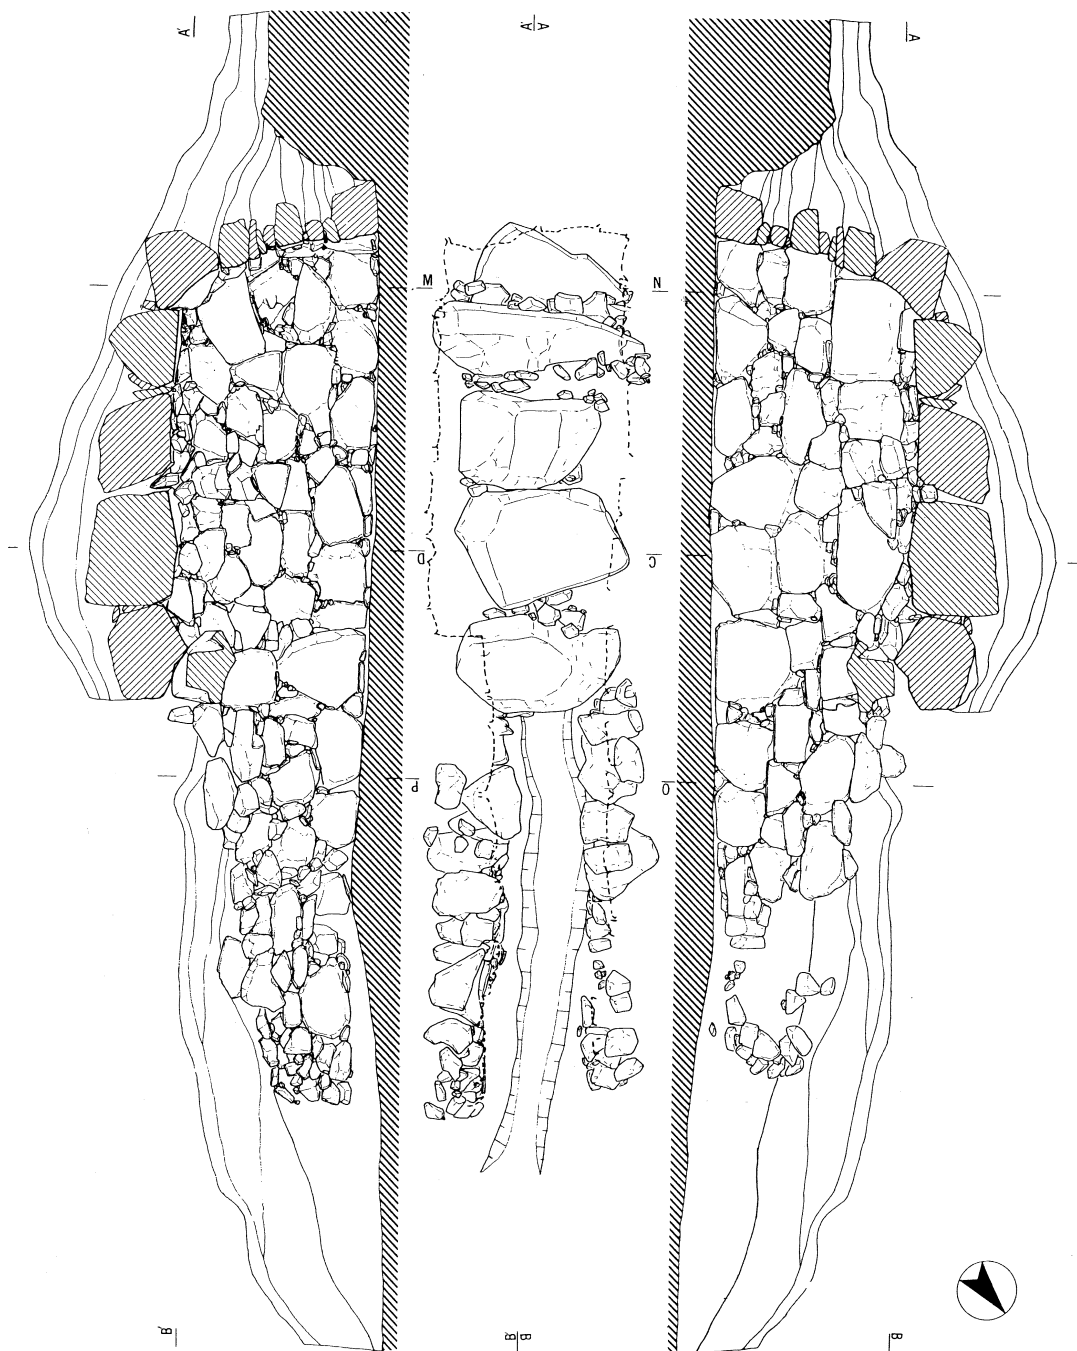

伊賀市 (大山田村)

6071 向山 2 号墳

S = 1 / 1 0 0

伊賀市 (大山田村)

6071 向山 2 号墳

S = 1 / 100

伊賀市 (大山田村)

6071 向山 2 号墳

S = 1 / 8