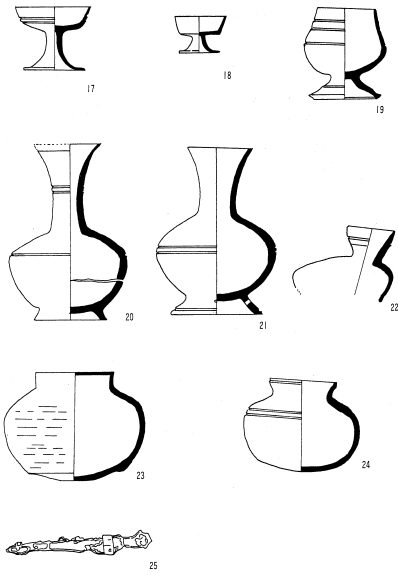

伊賀市（大山田村）

6075 神林 8 号墳

S = 1 / 1 0 0

S = 1 / 8