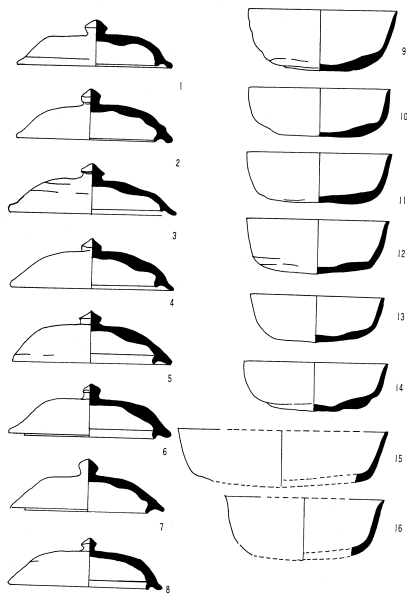

伊賀市（大山田村）

6075 神林 8 号墳

S = 1 / 1 0 0

S = 1 / 8