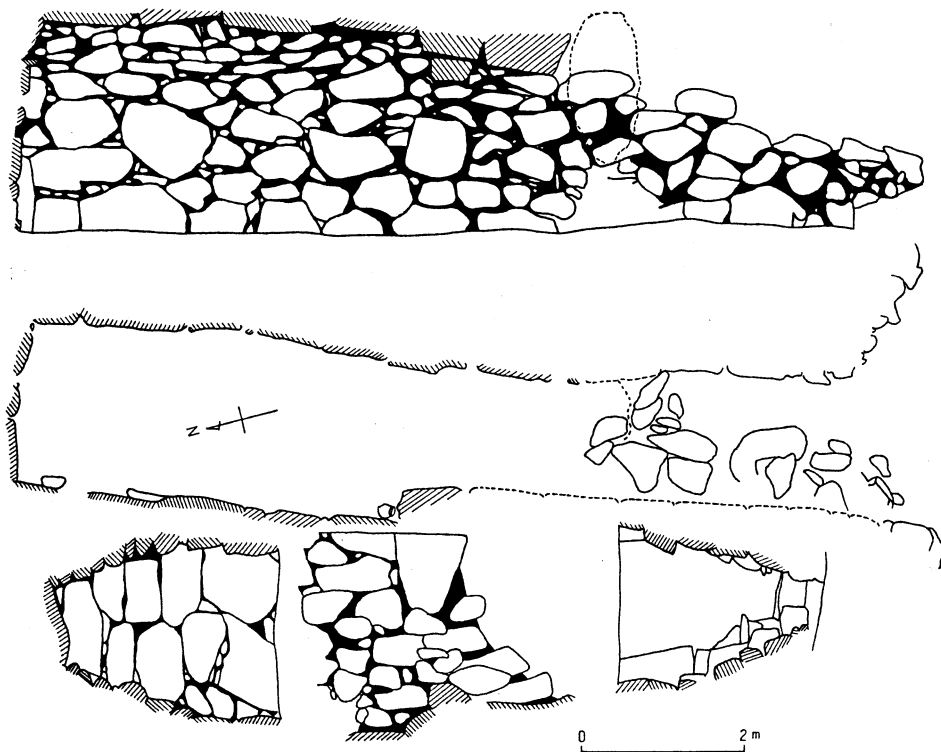

伊賀市 (大山田村)

6081 陣原 16号墳

S = 1 / 8

S = 1 / 100