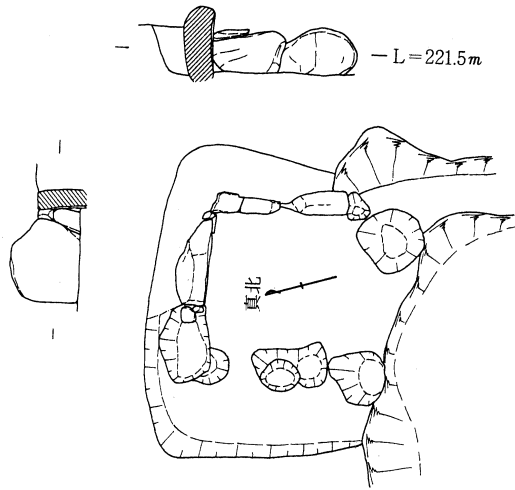

名張市

6039 瓜原 1 号墳

S = 1 / 1 0 0

S = 1 / 8