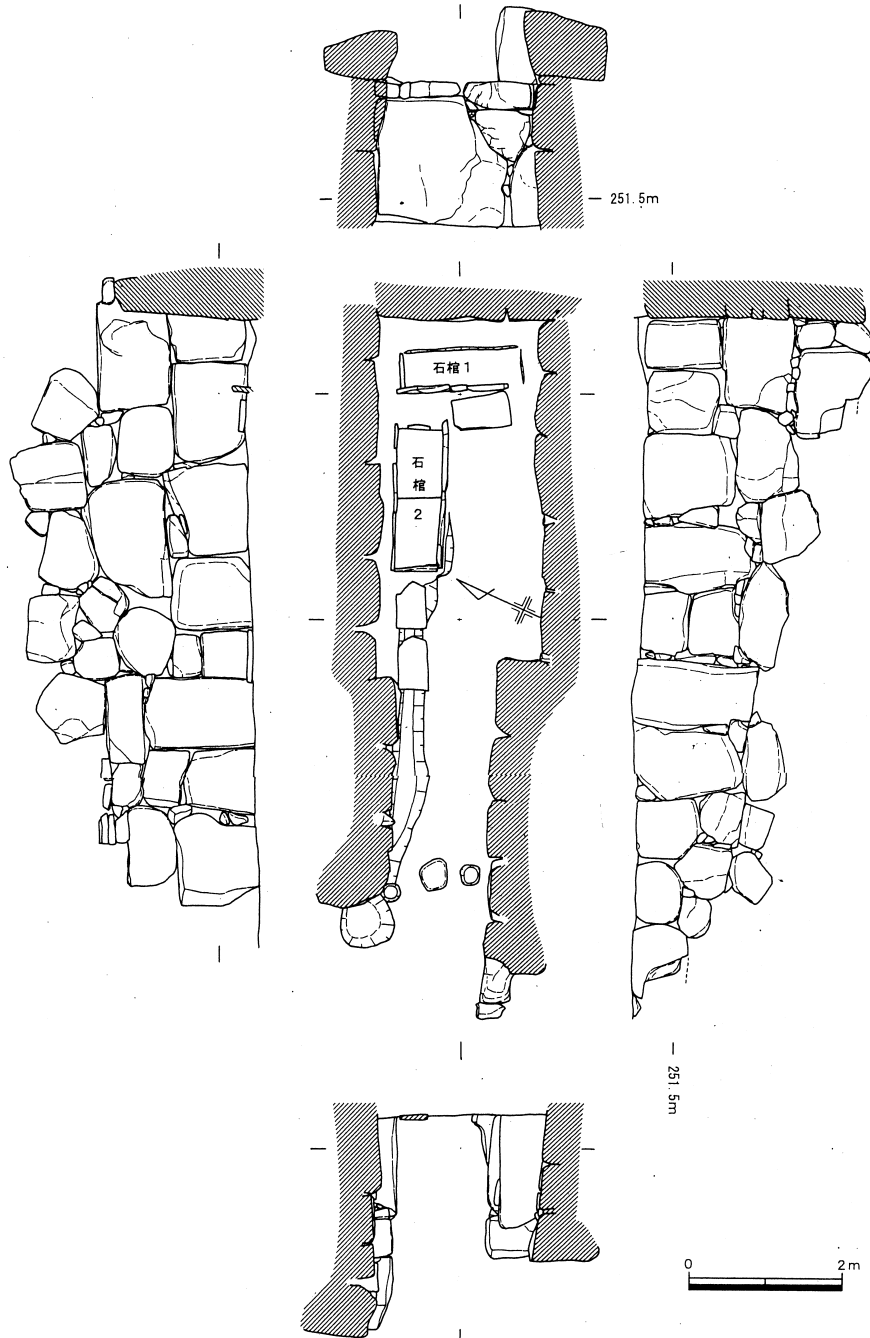

名張市

6018 尻矢 1号墳

— 251.5m

— 251.5m

0 2m

S = 1 / 100

名張市

6018 尻矢 1号墳

S = 1 / 5 0

S = 1 / 5 0

S = 1 / 8