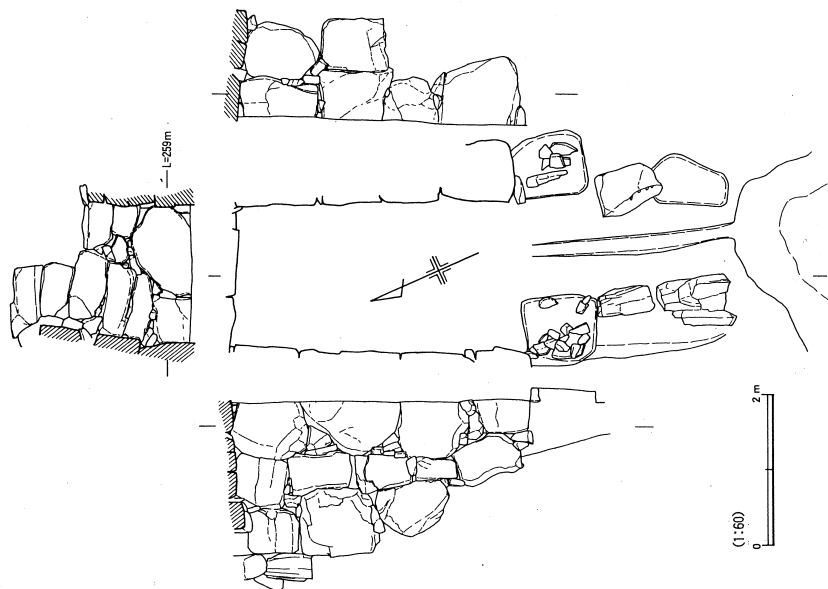

名張市

6036 丸尾山 2号墳

S = 1 / 1 0 0

S = 1 / 8

F1