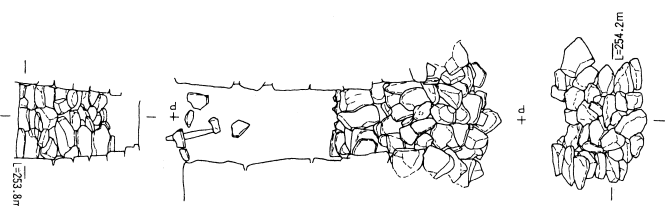

名張市

6035 丸尾山 1号墳

S = 1 / 1 0 0

S = 1 / 8

名張市

6035 丸尾山 1号墳

S = 1 / 8