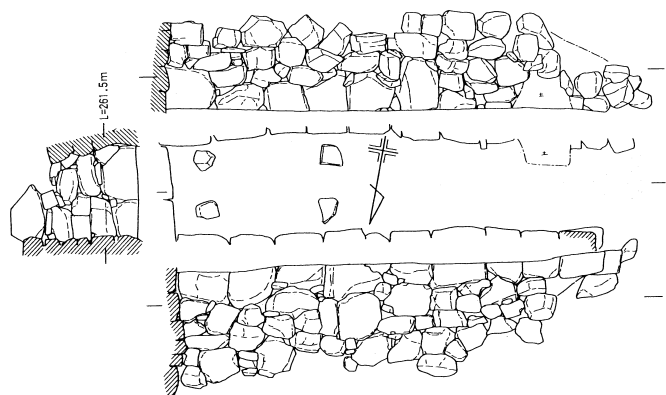

名張市

6038 石取り場 1号墳

S = 1 / 1 0 0

S = 1 / 8