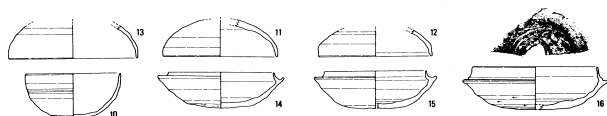

伊賀市(上野市)

6043 鷲ヶ尾2号墳

S = 1 / 100

S = 1 / 8