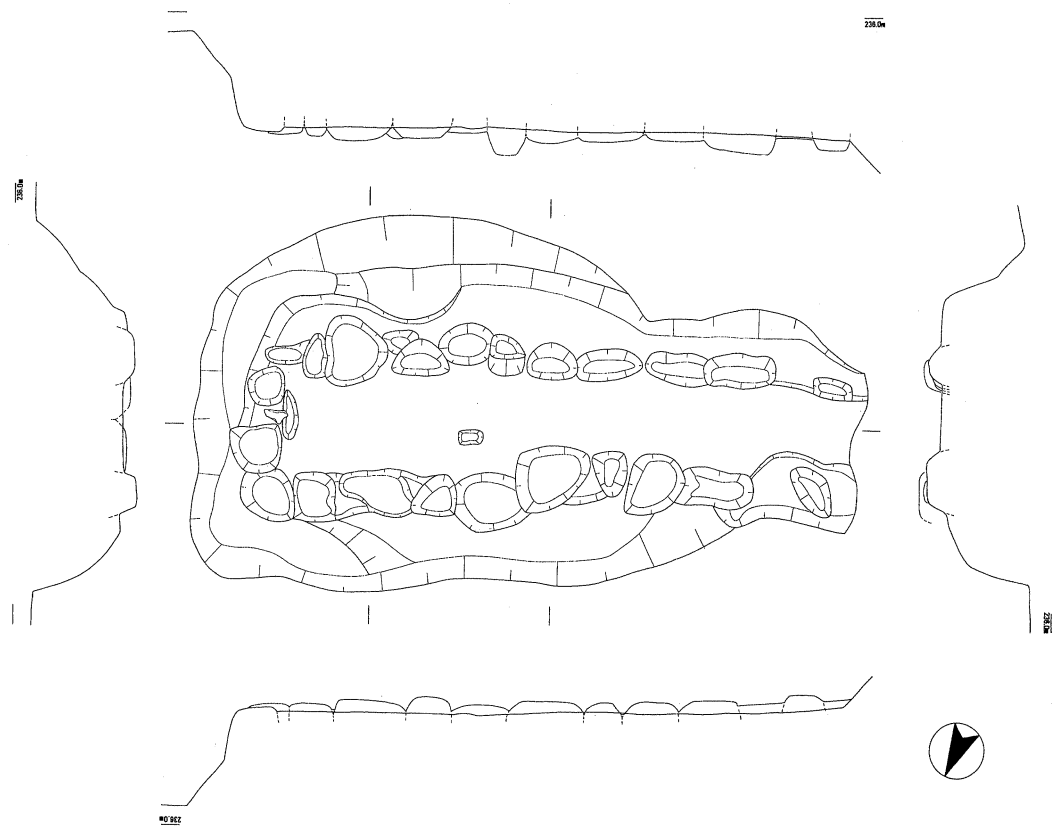

伊賀市(上野市)

6043 鷲ヶ尾2号墳

S = 1 / 100

S = 1 / 8