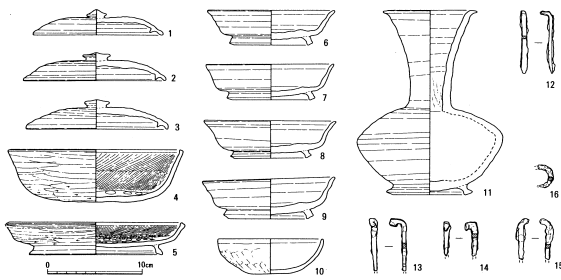

伊賀市(上野市)

6057 湯山1号墳

S = 1 / 1 0 0

S = 1 / 8