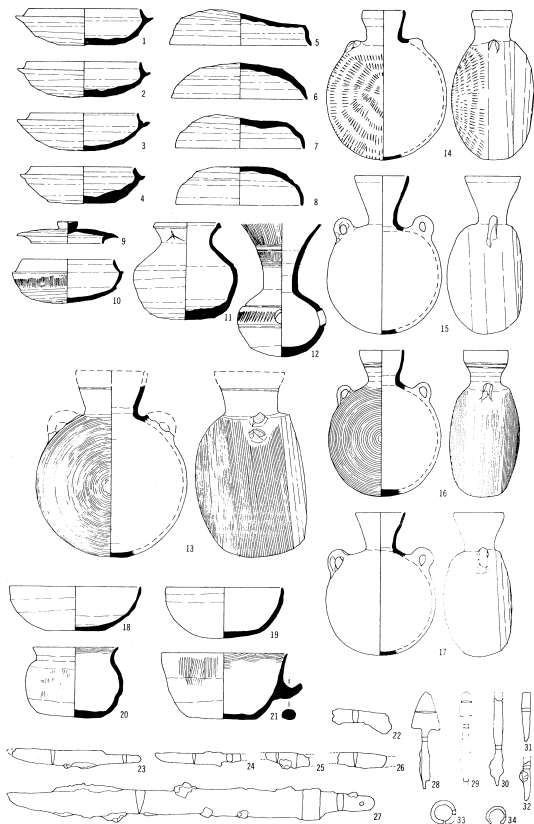

伊賀市 (伊賀町)

6064 筒御前古墳

S = 1 / 1 0 0

S = 1 / 8