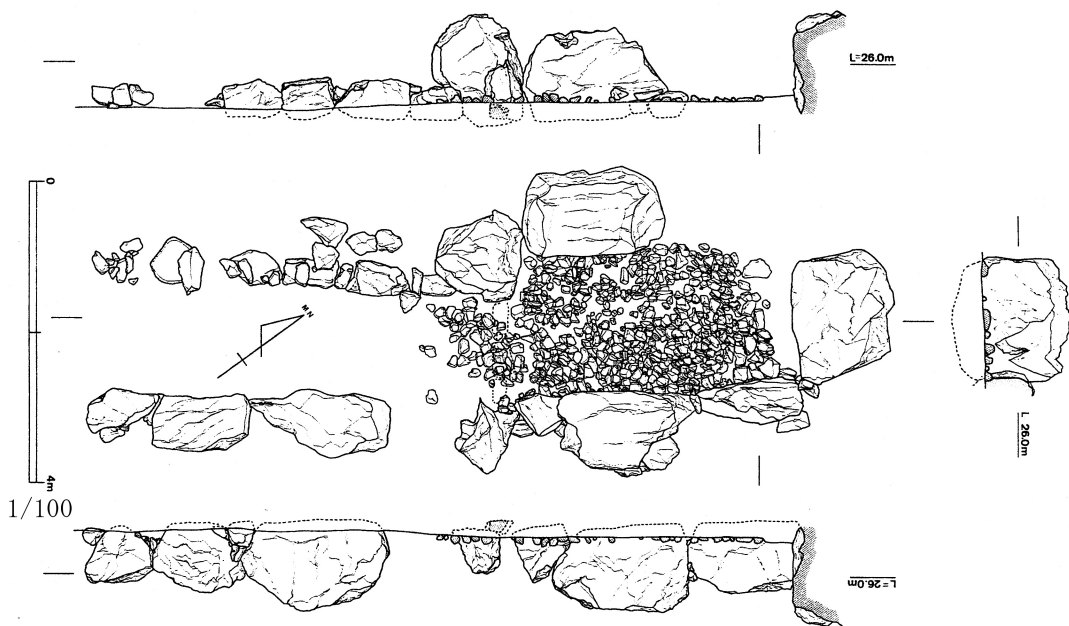

宇治市

5073 隼上り 2号墳①

宇治市

5073 隼上り 2号墳②