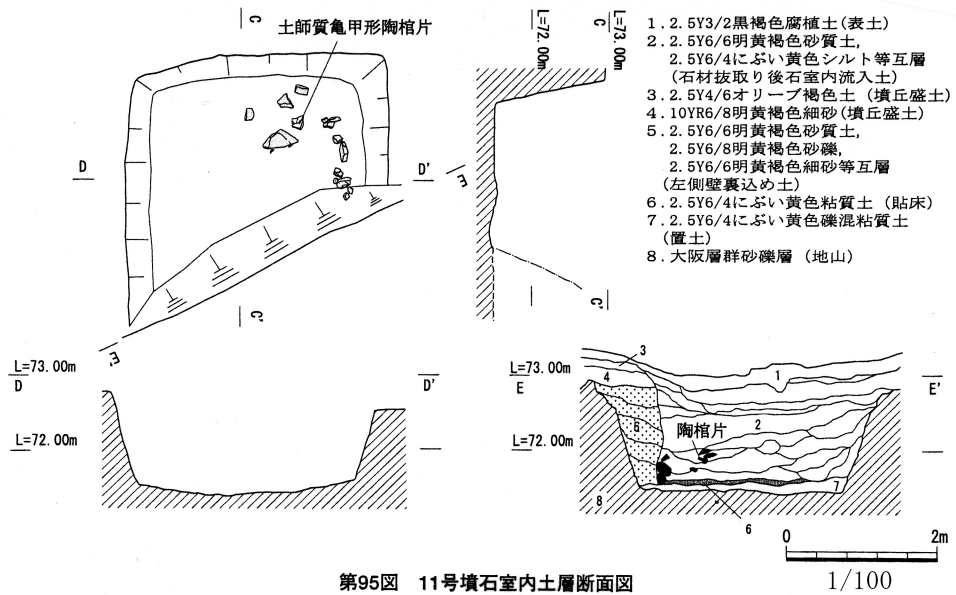

京田辺市  
5059 堀切11号墳

第95図 11号墳石室内土層断面図

1/100

第102図 11号墳出土土師質亀甲形陶棺実測図

1/8