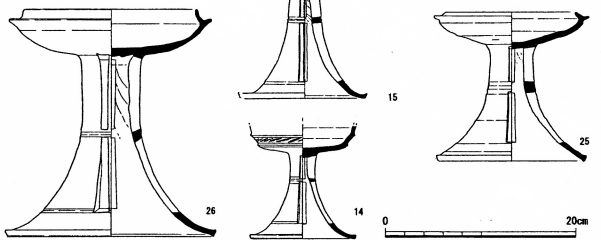

京田辺市
5056 堀切1号墳

京田辺市
5056 堀切1号墳②

第76図 1号墳出土土器実測図①

1/8

第78図 1号墳出土土器実測図③

1/8

第79図 1号墳出土土器実測図④

第77図 1号墳出土土器実測図②

1/8

第62図 1号墳出土組合式冢形石棺実測図

1/20