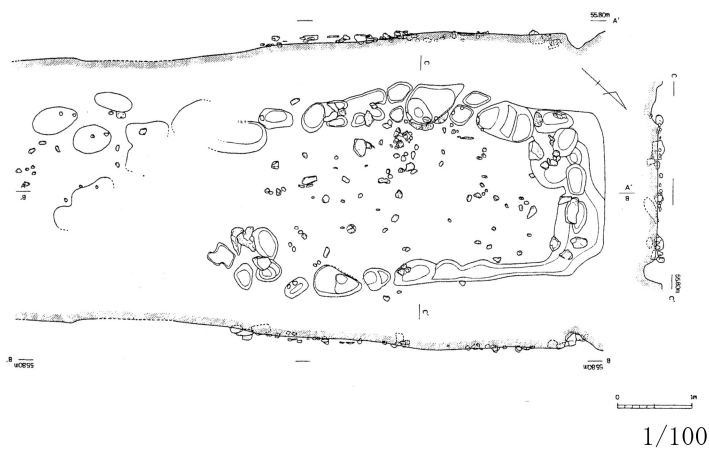

精華町
5031 畑ノ前7号墳

1/100

1/8

1/4