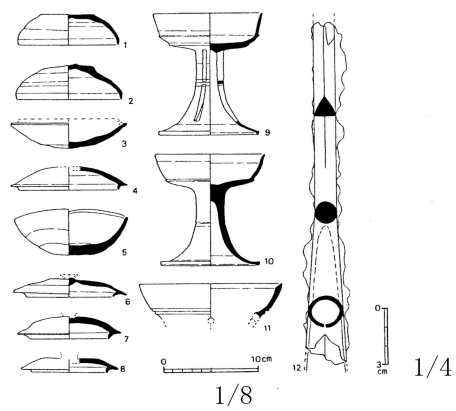

精華町
5031 畑ノ前7号墳

1/100

1/8

1/4