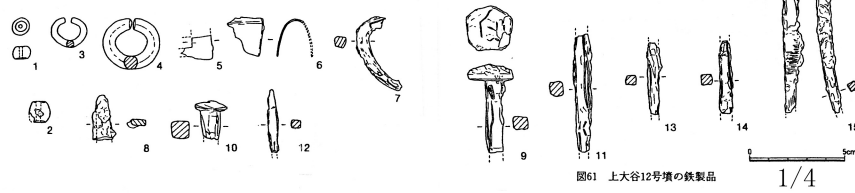

城陽市  
5066 尼塚5号墳

5067 上大谷12号墳

図61 上大谷12号墳の鉄製品

5068 上大谷17号墳

図69 上大谷17号墳の墳丘

図70 上大谷17号墳の須恵器