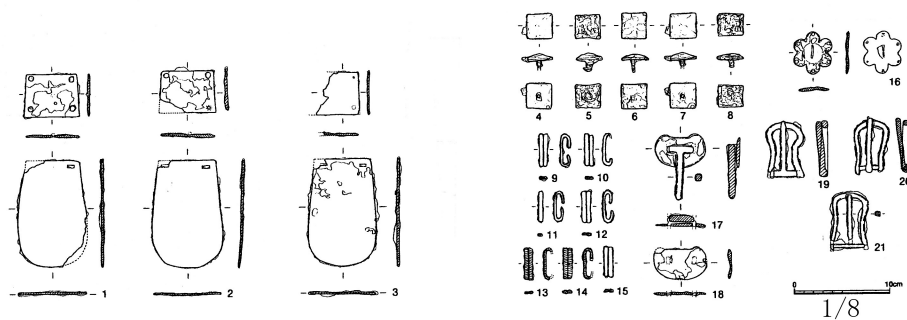

城陽市
5065 冨山2号墳

図282 冨山2号墳の土師器

図281 冨山2号墳の須恵器

図283 冨山

図284 冨山2号墳付近の香案