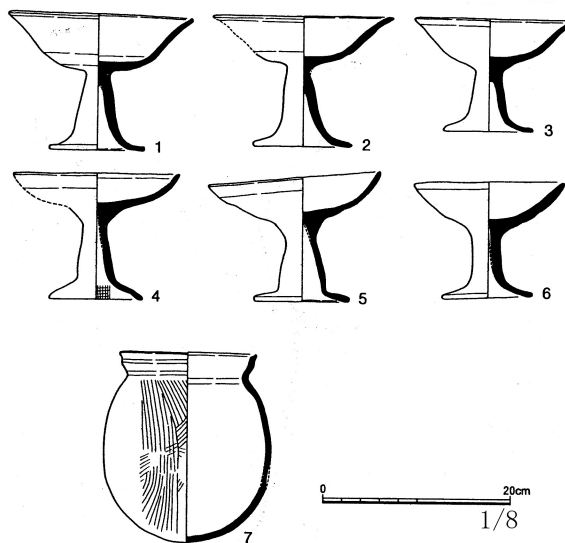

城陽市
5065 冨山2号墳

図282 冨山2号墳の土師器

図281 冨山2号墳の須恵器

図283 冨山

図284 冨山2号墳付近の香案