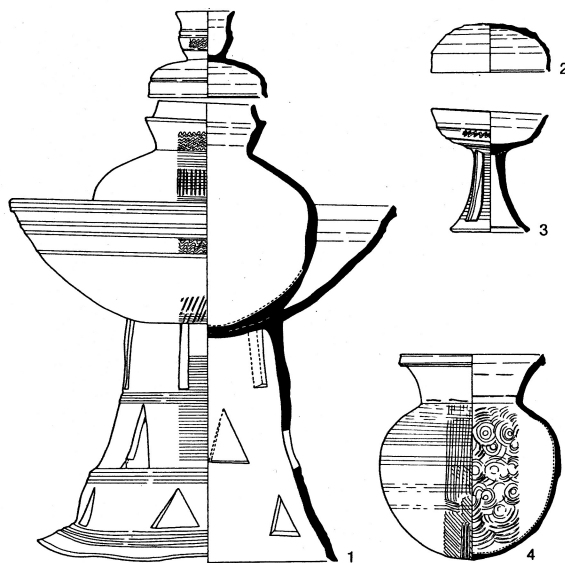

城陽市
5065 冨山2号墳

図282 冨山2号墳の土師器

図281 冨山2号墳の須恵器

図283 冨山

図284 冨山2号墳付近の香案