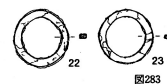

城陽市
5065 冨山2号墳

図282 冨山2号墳の土師器

図281 冨山2号墳の須恵器

図283 冨山

図284 冨山2号墳付近の香案