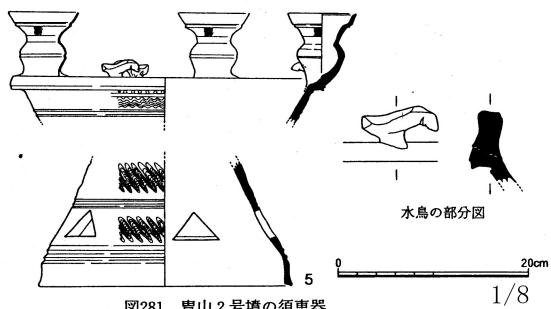

城陽市
5065 冨山2号墳

図282 冨山2号墳の土師器

図281 冨山2号墳の須恵器

図283 冨山

図284 冨山2号墳付近の香案