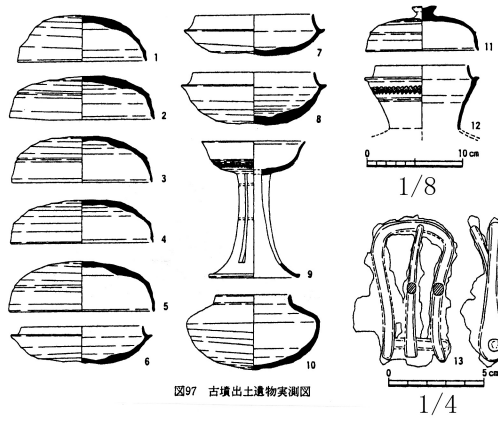

京都市
5187 常盤御池古墳

図97 古墳出土遺物実測図