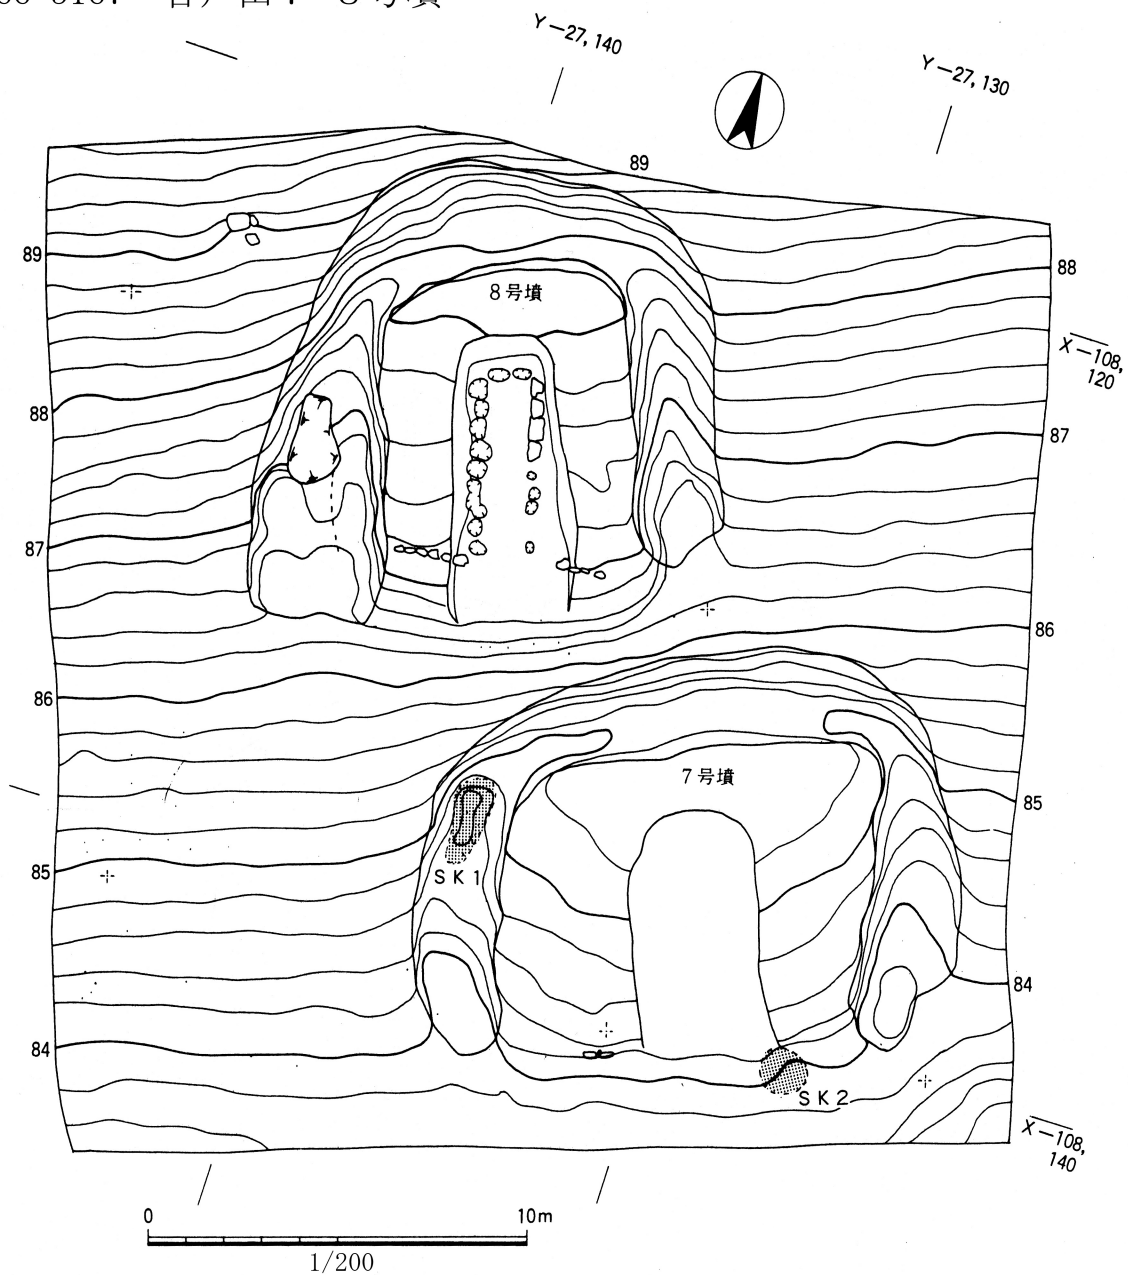

京都市  
5166・5167 音戸山7・8号墳

図24 音戸山7・8号墳墳丘測量図2 (表土排除後、1:200)

5166 音戸山7号墳

図27 音戸山7号墳出土須恵器実測図