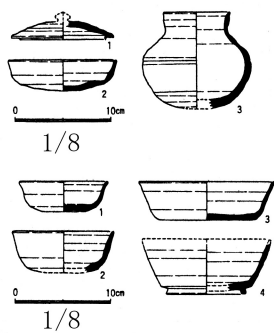

京都市  
5166・5167 音戸山7・8号墳

図24 音戸山7・8号墳墳丘測量図2 (表土排除後、1:200)

5166 音戸山7号墳

図27 音戸山7号墳出土須恵器実測図