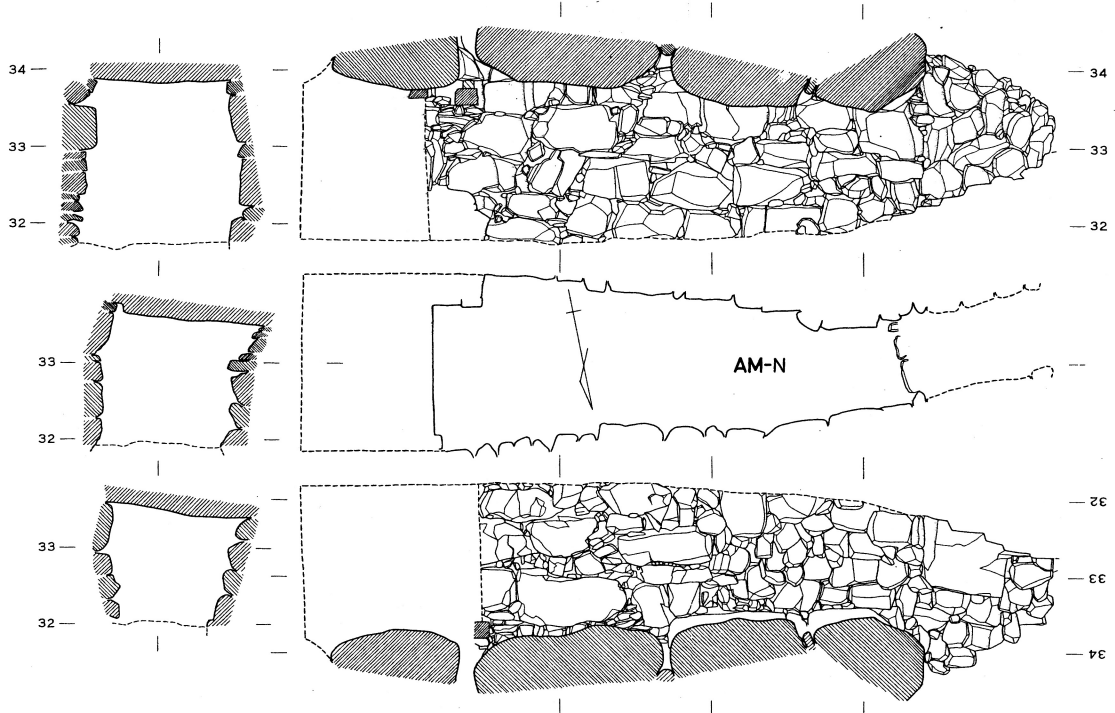

京都市  
5155 天塚古墳①

後円部中央石室

縦断面

くびれ部石室

後円部中央石室

くびれ部石室