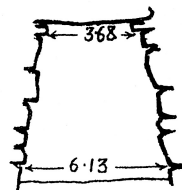

京都市  
5155 天塚古墳①

後円部中央石室

縦断面

くびれ部石室

後円部中央石室

くびれ部石室