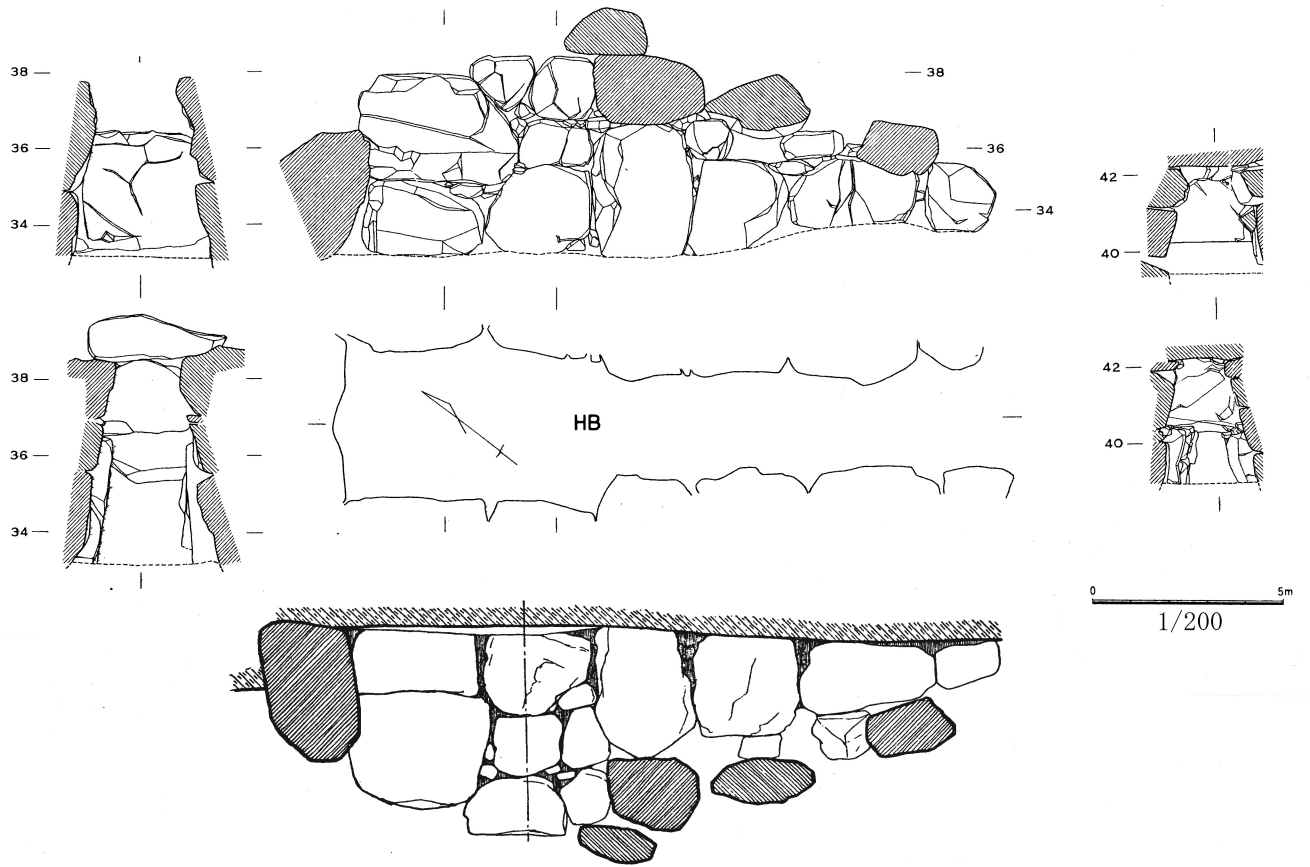

京都市
5154 蛇塚古墳

图12 遺物実測図 (1/4)