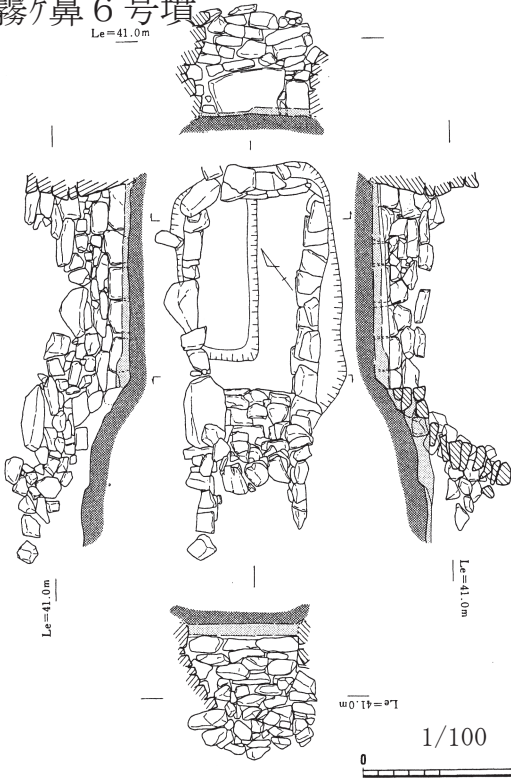

5386 霧ノ鼻 6号墳

Le=41.0m

5387 霧ノ鼻 8号墳

Le=35.4m