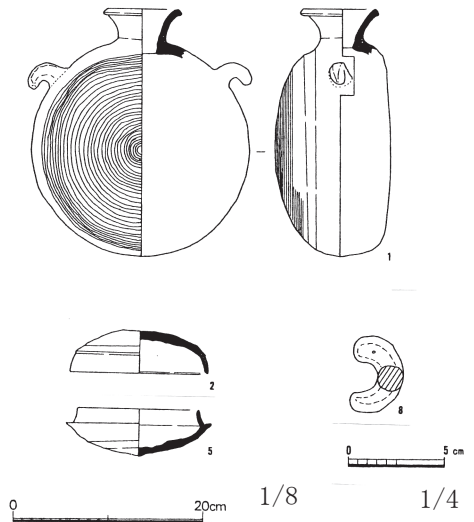

5386 霧ノ鼻 6号墳

Le=41.0m

5387 霧ノ鼻 8号墳

Le=35.4m