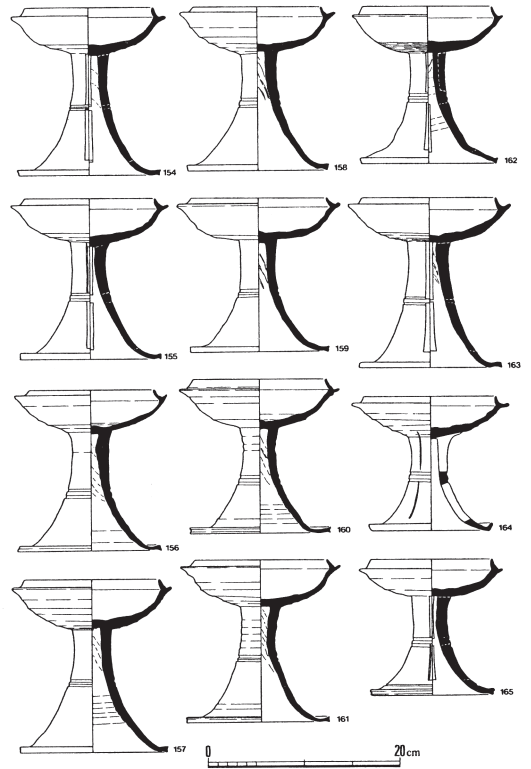

5401 湯舟坂 2号墳

1/100

5401 湯舟坂 2 号墳

5401 湯舟坂2号墳

1/8

1/8

1/8

1/8

1/8

1/8

1/6

1/6

1/4

1/4

0 20cm

1/8

1/4

0 5cm

0 30cm

1/8

1/4

5401 湯舟坂2号墳