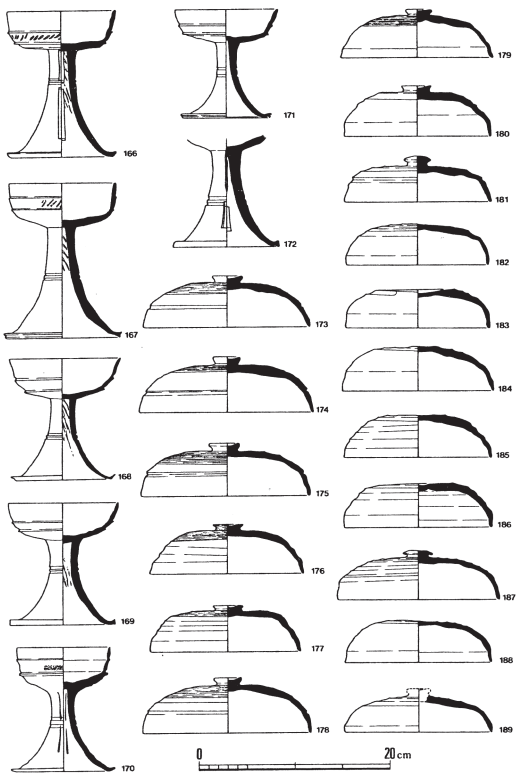

5401 湯舟坂 2号墳

1/100

5401 湯舟坂 2 号墳

5401 湯舟坂2号墳

1/8

1/8

1/8

1/8

1/8

1/8

1/6

1/6

1/4

1/4

0 20cm

1/8

1/4

0 5cm

0 30cm

1/8

1/4

5401 湯舟坂2号墳