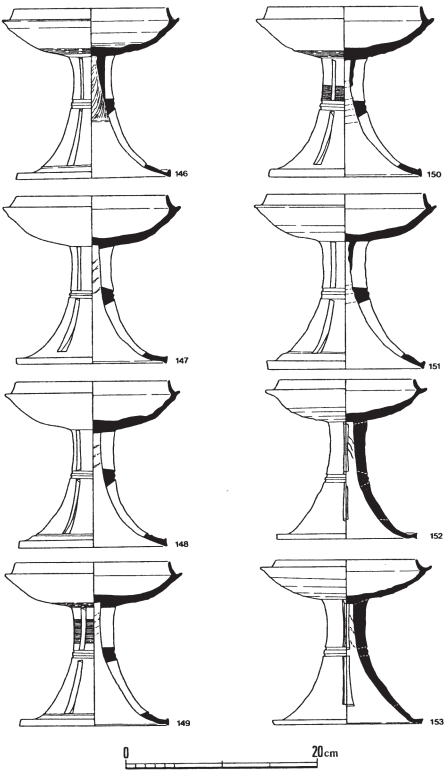

5401 湯舟坂 2号墳

1/100

5401 湯舟坂 2 号墳

5401 湯舟坂2号墳

1/8

1/8

1/8

1/8

1/8

1/8

1/6

1/6

1/4

1/4

0 20cm

1/8

1/4

0 5cm

0 30cm

1/8

1/4

5401 湯舟坂2号墳