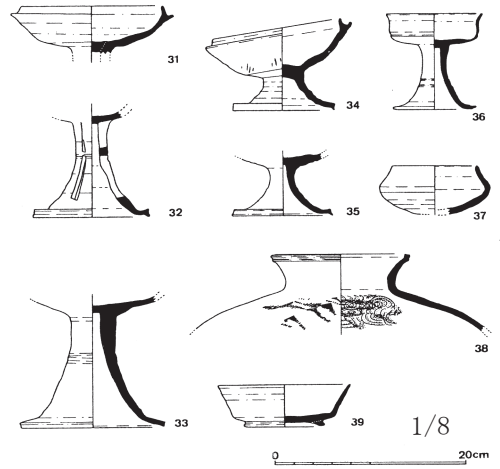

5395 塚ガ谷 2号墳

1/8

1/8

1/4