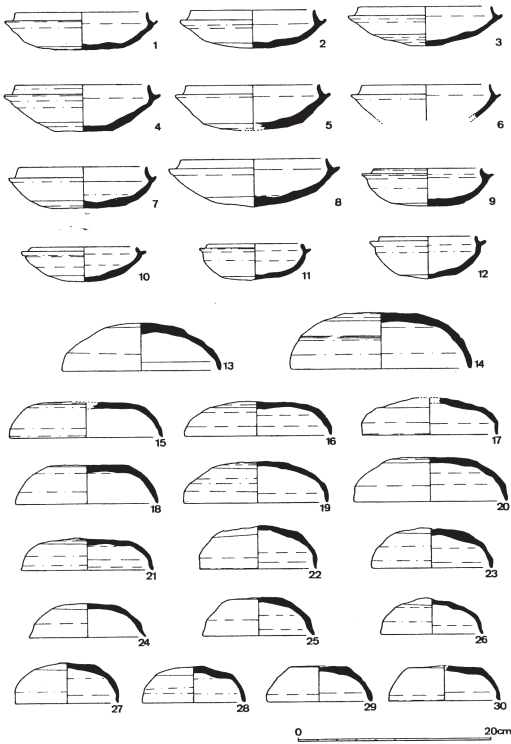

5395 塚ガ谷 2号墳

1/8

1/8

1/4