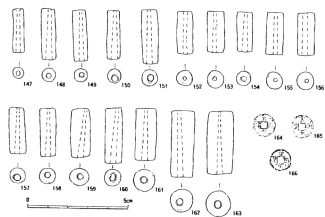

舞鶴市  
5358喜多家奥古墳

1/8

1/4

1/4

1/4