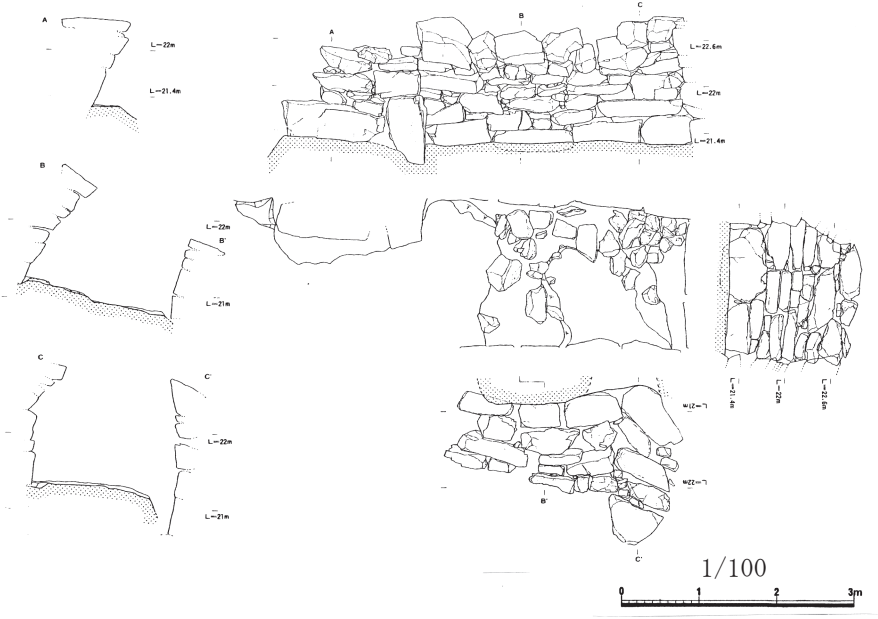

舞鶴市  
5358喜多家奥古墳

1/8

1/4

1/4

1/4