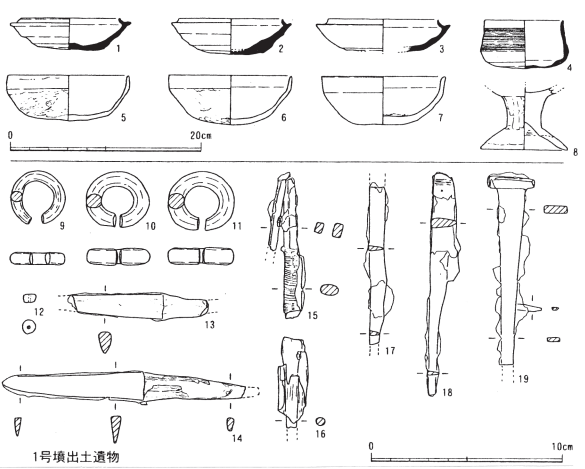

5353 三浜丸山 1 号墳

1/100

- 1. 茶褐色砂
- 2. 灰白色砂 (木棺痕跡)
- 3. 暗茶褐色砂
- 4. 暗灰色砂
- 5. 茶灰色砂
- 6. 黄茶褐色砂
- 7. 黄茶褐色砂 (混有黄茶褐色砂)
- 8. 明黄褐色砂

1/8

1号墳出土遺物

1/4