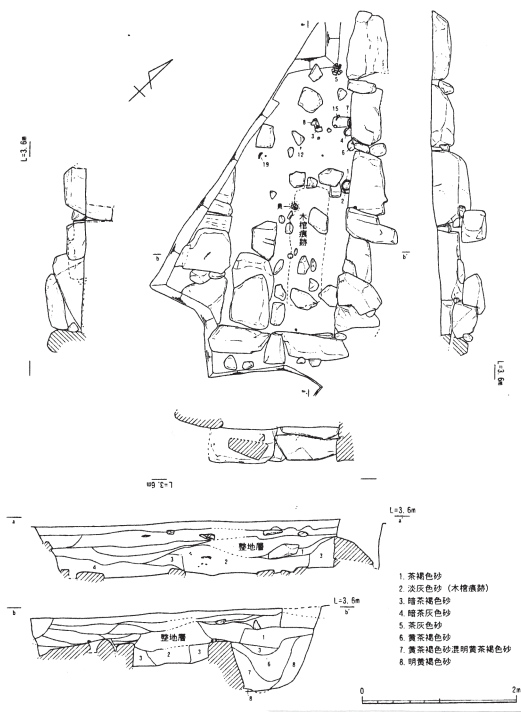

5353 三浜丸山 1 号墳

1/100

- 1. 茶褐色砂
- 2. 灰白色砂 (木棺痕跡)
- 3. 暗茶褐色砂
- 4. 暗灰色砂
- 5. 茶灰色砂
- 6. 黄茶褐色砂
- 7. 黄茶褐色砂 (混有黄茶褐色砂)
- 8. 明黄褐色砂

1/8

1号墳出土遺物

1/4