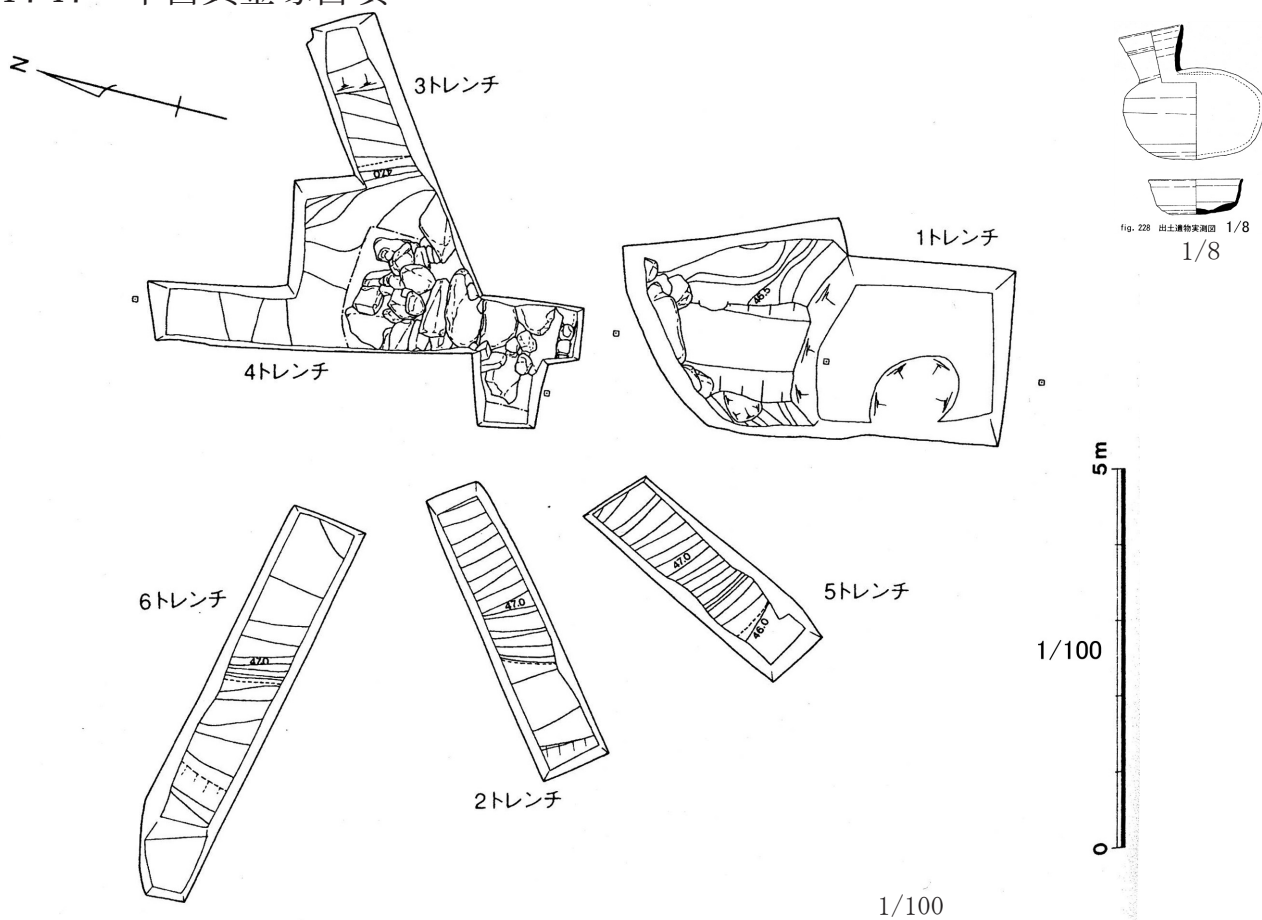

神戸市
1747 中宮黄金塚古墳

fig. 224 トレンチ平面図