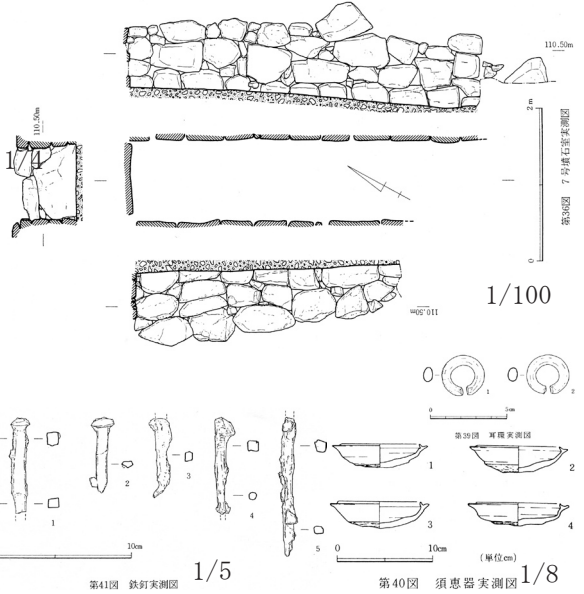

西宮市

1739 苦楽園五番町 1号墳

第3図 1号墳石室実測図

1741 苦楽園五番町 5号墳

1/100

1740 苦楽園五番町 2号墳

1/100

第27図 須恵器実測図

第28図 鉄釘実測図

1742 苦楽園五番町 6号墳

第34図 鉄釘実測図

1743 苦楽園五番町 7号墳

第41図 鉄釘実測図

第40図 須恵器実測図