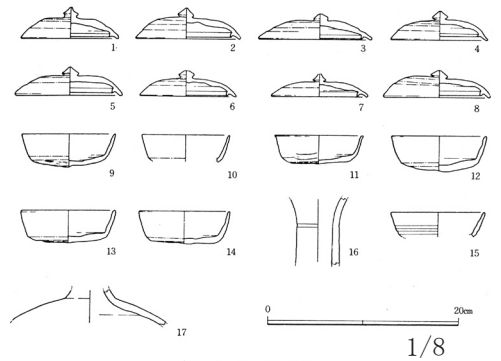

西宮市

1739 苦楽園五番町 1号墳

第3図 1号墳石室実測図

1741 苦楽園五番町 5号墳

1/100

1740 苦楽園五番町 2号墳

1/100

第27図 須恵器実測図