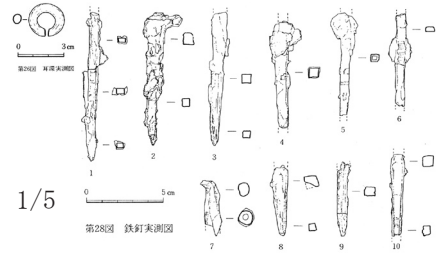

西宮市

1739 苦楽園五番町 1号墳

第3図 1号墳石室実測図

1741 苦楽園五番町 5号墳

1/100

1740 苦楽園五番町 2号墳

1/100

第27図 須恵器実測図

第28図 鉄釘実測図

1742 苦楽園五番町 6号墳

第34図 鉄釘実測図

1743 苦楽園五番町 7号墳

第41図 鉄釘実測図

第40図 須恵器実測図