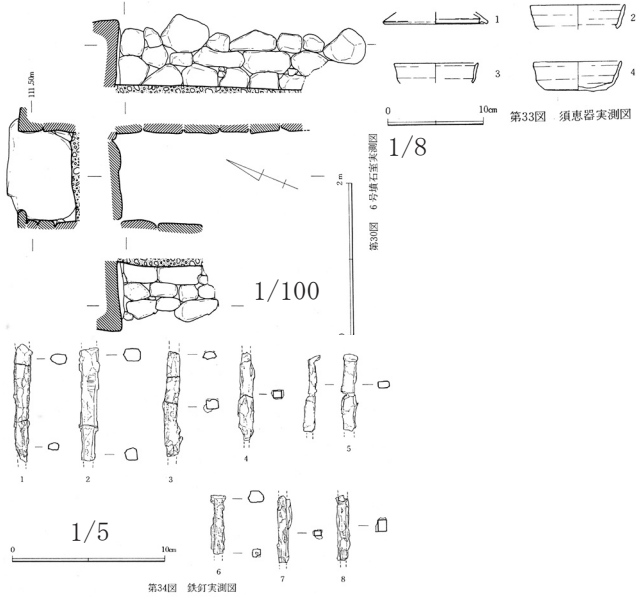

西宮市

1739 苦楽園五番町 1号墳

第3図 1号墳石室実測図

1741 苦楽園五番町 5号墳

1/100

1740 苦楽園五番町 2号墳

1/100

第27図 須恵器実測図

第28図 鉄釘実測図

1742 苦楽園五番町 6号墳

第34図 鉄釘実測図

1743 苦楽園五番町 7号墳

第41図 鉄釘実測図

第40図 須恵器実測図