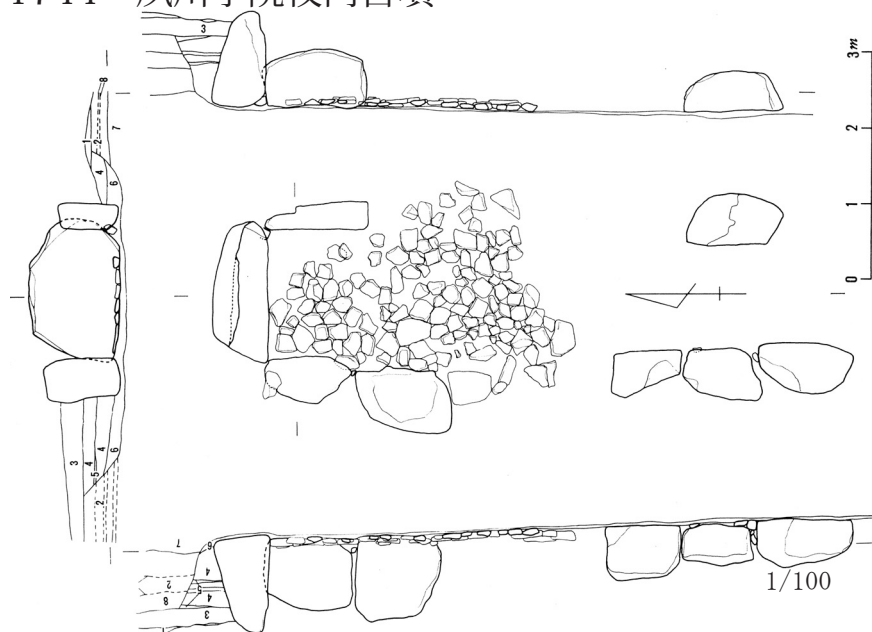

1744 夙川学院校内古墳

- 第9図 石室
- 1. 耕土
 - 2. 灰黄色砂層
 - 3. 黄褐色粗砂 (二次堆積)
 - 4. 灰黄粗砂層
 - 5. 風砂層
 - 6. 風砂層 (黄色混)
 - 7. 灰白色粗砂 (花崗岩混)
 - 8. 灰黄色砂層 (斜沈積)

第12図 石室出土須形器

第11図 石室出土鉄器

1745 八十塚古墳群剣谷支群剣谷2号墳

第11図 石室断面図

1746 八十塚古墳群剣谷支群剣谷3号墳

第5図 西宮市剣谷3号墳石室断面図

2号墳と3号墳は同一？
再調査報告時に古墳名変更か？