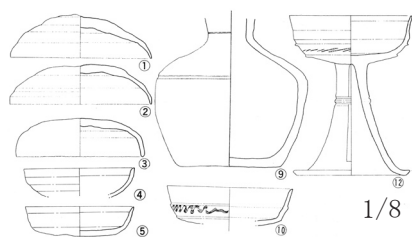

1744 夙川学院校内古墳

- 第9図 石室
- 1. 耕土
 - 2. 灰黄色砂層
 - 3. 黄褐色粗砂 (二次堆積)
 - 4. 灰黄粗砂層
 - 5. 風砂層
 - 6. 風砂層 (黄色混)
 - 7. 灰白色粗砂 (花崗岩混)
 - 8. 灰黄色砂層 (斜沈積)

第12図 石室出土須形器

第11図 石室出土鉄器

1745 八十塚古墳群剣谷支群剣谷2号墳

第11図 石室断面図

1746 八十塚古墳群剣谷支群剣谷3号墳