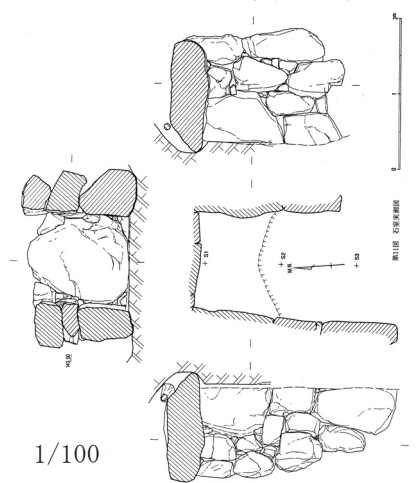

1744 夙川学院校内古墳

- 第9図 石室
- 1. 耕土
 - 2. 灰黄色砂層
 - 3. 黄褐色粗砂 (二次堆積)
 - 4. 灰黄粗砂層
 - 5. 風砂層
 - 6. 風砂層 (黄色混)
 - 7. 灰白色粗砂 (花崗岩混)
 - 8. 灰黄色砂層 (斜沈積)

第12図 石室出土須形器

第11図 石室出土鉄器

1745 八十塚古墳群剣谷支群剣谷2号墳

第11図 石室断面図

1746 八十塚古墳群剣谷支群剣谷3号墳