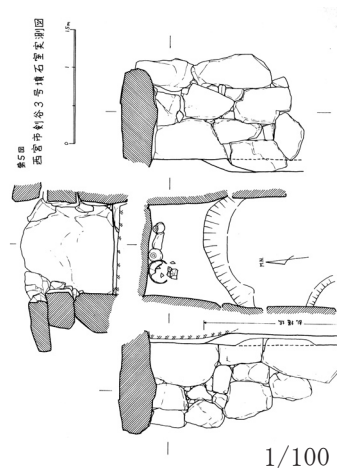

1744 夙川学院校内古墳

- 第9図 石室
- 1. 耕土
 - 2. 灰黄色砂層
 - 3. 黄褐色粗砂 (二次堆積)
 - 4. 灰黄粗砂層
 - 5. 風砂層
 - 6. 風砂層 (黄色混)
 - 7. 灰白色粗砂 (花崗岩混)
 - 8. 灰黄色砂層 (斜沈積)

第12図 石室出土須形器

第11図 石室出土鉄器

1745 八十塚古墳群剣谷支群剣谷2号墳

第11図 石室断面図

1746 八十塚古墳群剣谷支群剣谷3号墳

第5図 西宮市剣谷3号墳石室断面図

2号墳と3号墳は同一？
再調査報告時に古墳名変更か？