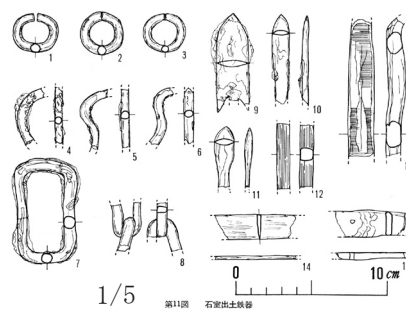

1744 夙川学院校内古墳

- 第9図 石室
- 1. 耕土
 - 2. 灰黄色砂層
 - 3. 黄褐色粗砂 (二次堆積)
 - 4. 灰黄粗砂層
 - 5. 風砂層
 - 6. 風砂層 (黄色混)
 - 7. 灰白色粗砂 (花崗岩混)
 - 8. 灰黄色砂層 (斜沈積)

第12図 石室出土須形器

第11図 石室出土鉄器

1745 八十塚古墳群剣谷支群剣谷2号墳

第11図 石室断面図

1746 八十塚古墳群剣谷支群剣谷3号墳