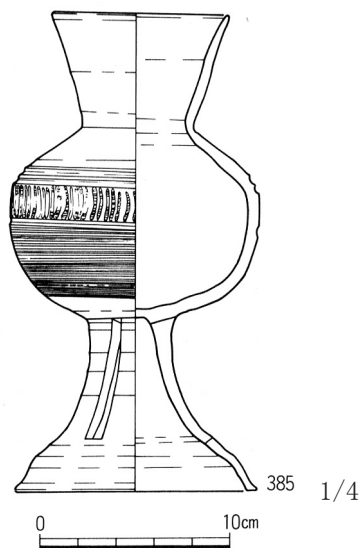

神戸市
1735 野寄 08号墳

図73 ST-8石造平・断面図

1736 野寄 09号墳

図76 ST-9石造平・断面図

図78 ST-9出土須恵器

1/8

図79 ST-9出土須恵器

1737 野寄 11号墳

図88 ST-11石造平・断面図

図89 ST-11出土須恵器