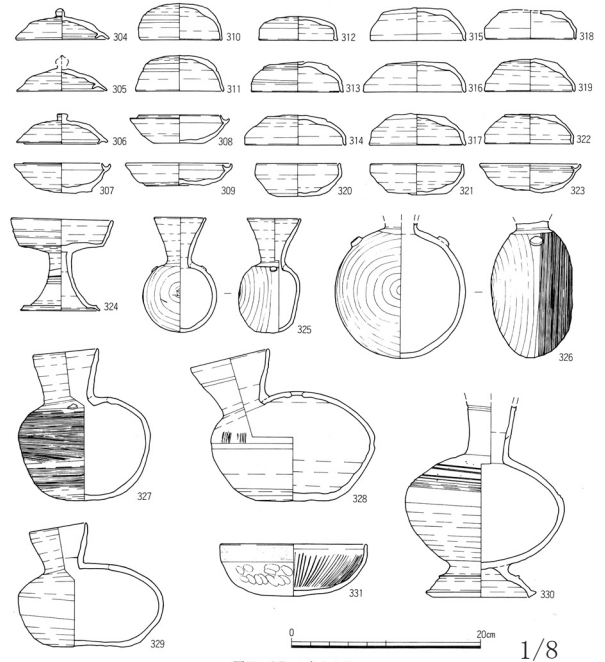

1731 野寄 04 号墳

1/100
 図53 ST-4 石室平・断面図

1/8
 図55 ST-4 出土土器

1732 野寄 05 号墳

1/100
 図57 ST-5 石室平・断面図

図60 ST-5 出土土器

1733 野寄 06 号墳

1/100
 1/100
 図64 ST-6 石室平・断面図

1734 野寄 07 号墳

1/100
 1/100
 図69 ST-7 石室平・断面図

1/8
 図62 ST-6 出土土器