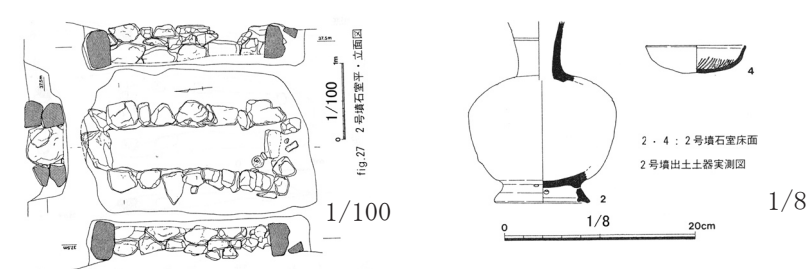

神戸市  
1723 鬼塚古墳

fig. 25 石室平面・立面図

1724 郡家下山田1号墳

fig. 26 1号墳石室平・立面図

fig. 30 1号墳出土土器実測図 (1・3: 1号墳石室床面 5: 1号墳閉塞部)

1725 郡家下山田2号墳

fig. 27 2号墳石室平・立面図

2・4: 2号墳石室床面  
2号墳出土土器実測図