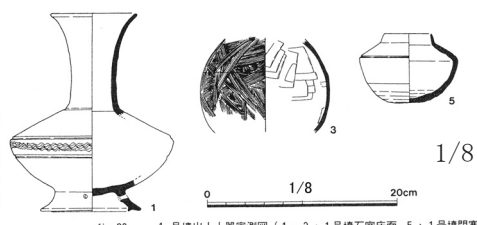

神戸市  
1723 鬼塚古墳

fig. 25 石室平面・立面図

1724 郡家下山田1号墳

fig. 26 1号墳石室平・立面図

fig. 30 1号墳出土土器実測図 (1・3: 1号墳石室床面 5: 1号墳閉塞部)

1725 郡家下山田2号墳

fig. 27 2号墳石室平・立面図

2・4: 2号墳石室床面  
2号墳出土土器実測図