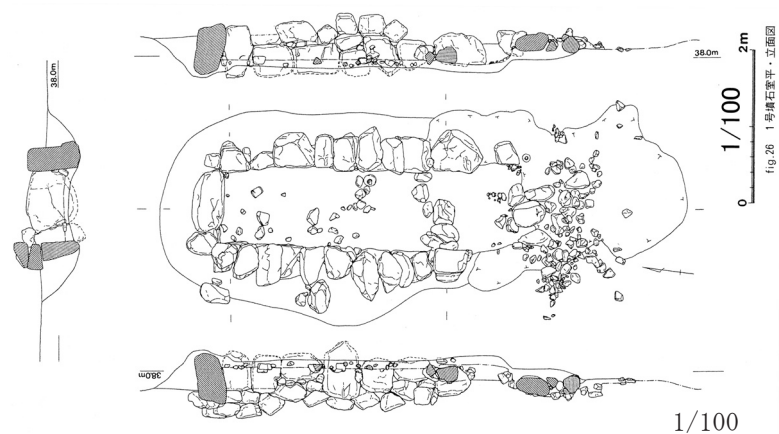

神戸市  
1723 鬼塚古墳

fig. 25 石室平面・立面図

1724 郡家下山田1号墳

fig. 26 1号墳石室平・立面図

fig. 30 1号墳出土土器実測図 (1・3: 1号墳石室床面 5: 1号墳閉塞部)

1725 郡家下山田2号墳

fig. 27 2号墳石室平・立面図

2・4: 2号墳石室床面  
2号墳出土土器実測図