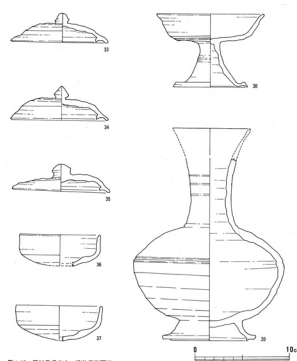

1707 八十塚古墳群岩ヶ平支群第 50 号

第38図 出土遺物実測図(1) 1/4

1/8

1/100

1708 八十塚古墳群岩ヶ平支群第 52 号

Fig. 42 第52号墳出土 遺物実測図(2)

1/8

1/100

1709 八十塚古墳群岩ヶ平支群第 53 号

Fig. 43 第53号墳出土 遺物実測図(3)

1/8

Fig. 44 第53号墳出土 遺物実測図(4)

1/4

芦屋市
1710 八十塚古墳群岩ヶ平支群第 54 号

1711 八十塚古墳群岩ヶ平支群第 55 号

1/100