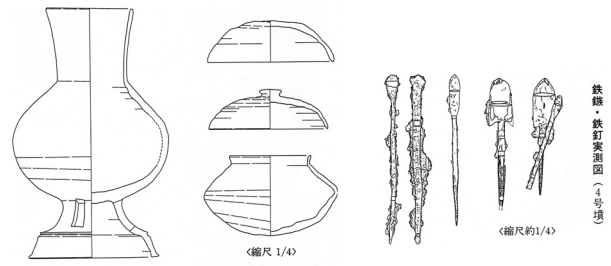

芦屋市

1719 城山4号墳

1716 城山10号墳

1717 城山15号墳

第2図 城山15号墳 石室全景

1718 城山17号墳

須惠器 (台付長頸壺・杯蓋・高杯壺・短頸壺) 実測図(4号墳)

1/8

1/4

鉄器・鉄釘実測図(4号墳)

〈縮尺約1/4〉

1/8

第7図 城山南麓遺跡 A地点出土の土器実測図

第5図 石室床面の遺物出土状態

第6図 城山17号墳の内部構造(横穴式石室)