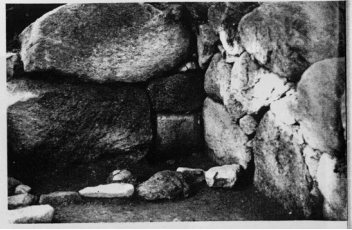

芦屋市

1719 城山4号墳

1716 城山10号墳