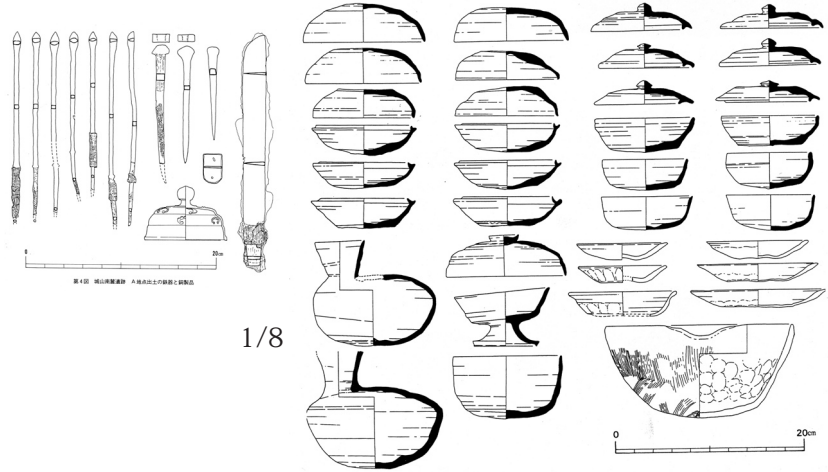

芦屋市

1719 城山4号墳

1716 城山10号墳

1717 城山15号墳

第2図 城山15号墳 石室全景

1718 城山17号墳

須惠器 (台付長頸壺・杯蓋・高杯壺・短頸壺) 実測図(4号墳)

1/8

1/4

鉄器・鉄釘実測図(4号墳)

〈縮尺約1/4〉

1/8

第7図 城山南麓遺跡 A地点出土の土器実測図

第5図 石室床面の遺物出土状態

第6図 城山17号墳の内部構造(横穴式石室)