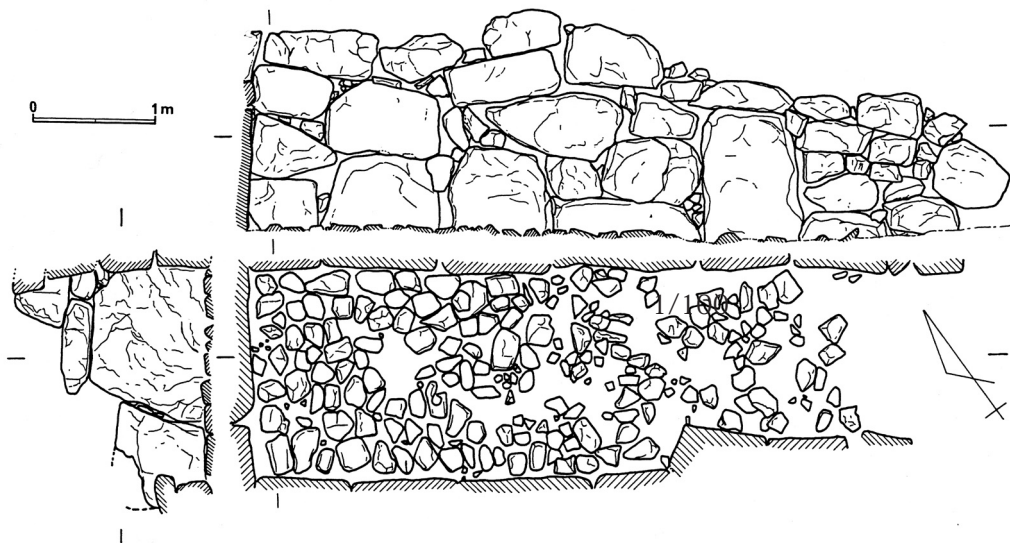

1/4

鉄器・鉄釘実測図(4号墳)

〈縮尺約1/4〉

1/8

第7図 城山南麓遺跡 A地点出土の土器実測図

第5図 石室床面の遺物出土状態

第6図 城山17号墳の内部構造(横穴式石室)