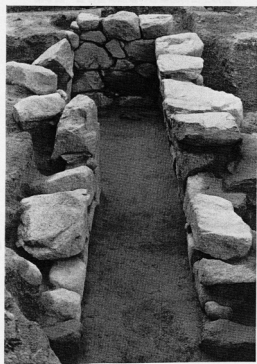

第2図 城山15号墳 石室全景

1718 城山17号墳