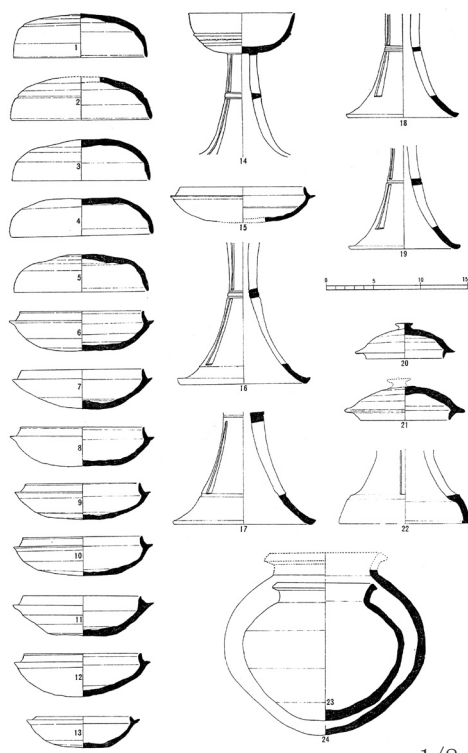

1774 雲雀山西尾根B - 2号墳

第37图 2号墳石室実測图

第40图 2号墳遺物実測图(2)

第39图 2号墳遺物実測图(1)

1/8

宝塚市

1773 雲雀山西尾根B -1号墳

1775 雲雀山西尾根B群10号墳

1776 雲雀山西尾根B群北4号墳