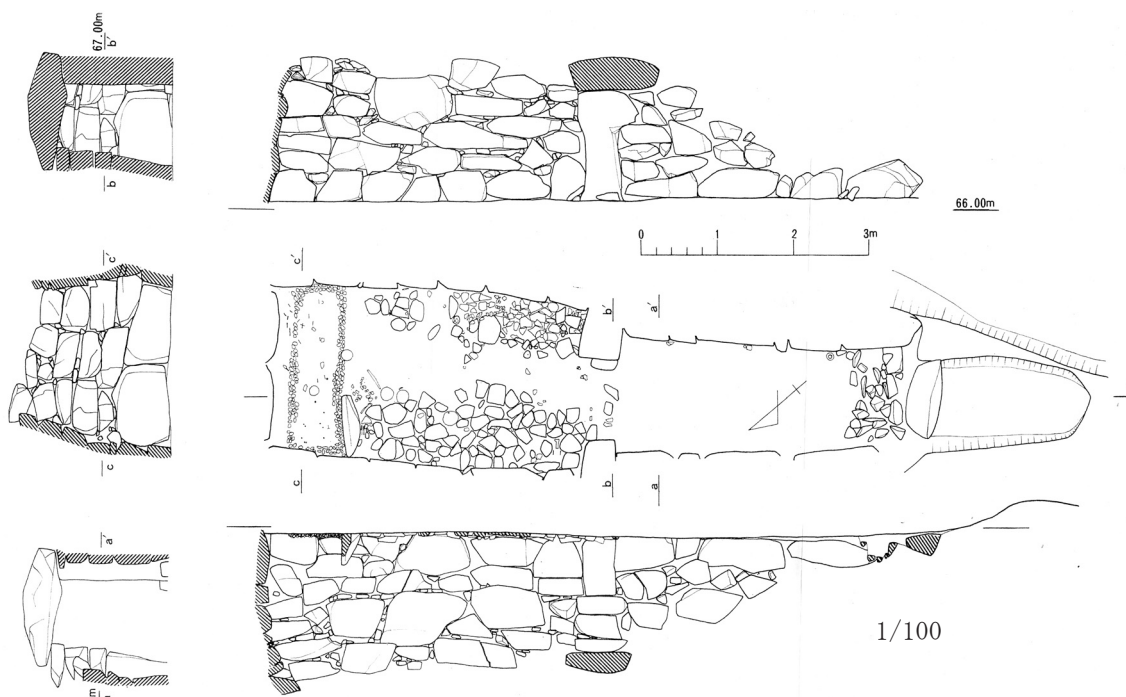

1774 雲雀山西尾根B - 2号墳

第37图 2号墳石室実測图

第40图 2号墳遺物実測图(2)

第39图 2号墳遺物実測图(1)

1/8

宝塚市

1773 雲雀山西尾根B -1号墳

1775 雲雀山西尾根B群10号墳

1776 雲雀山西尾根B群北4号墳