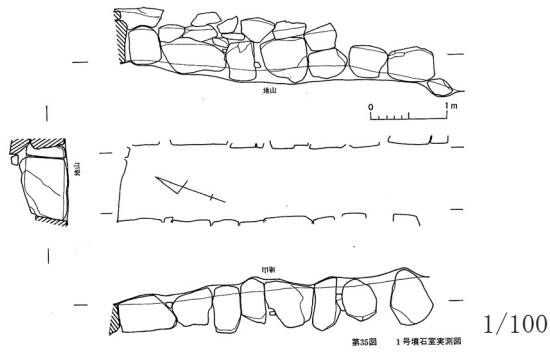

1774 雲雀山西尾根B - 2号墳

第37图 2号墳石室実測图

第40图 2号墳遺物実測图(2)

第39图 2号墳遺物実測图(1)

1/8

宝塚市

1773 雲雀山西尾根B -1号墳

1775 雲雀山西尾根B群10号墳

1776 雲雀山西尾根B群北4号墳