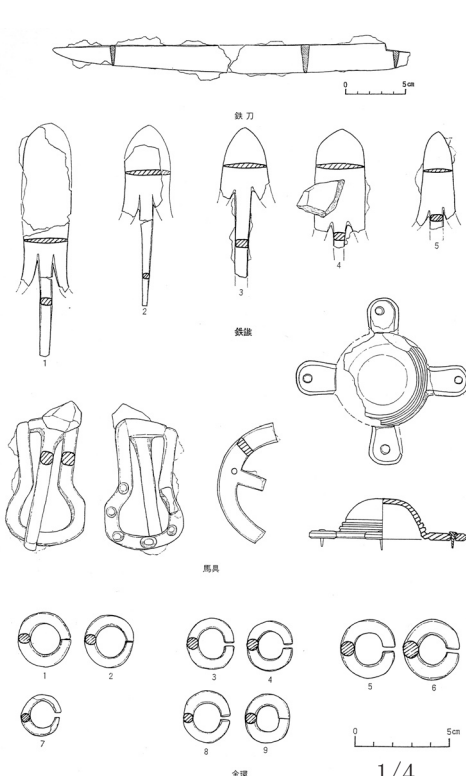

1774 雲雀山西尾根B - 2号墳

第37图 2号墳石室実測图

第40图 2号墳遺物実測图(2)

第39图 2号墳遺物実測图(1)

1/8

宝塚市

1773 雲雀山西尾根B -1号墳

1775 雲雀山西尾根B群10号墳

1776 雲雀山西尾根B群北4号墳