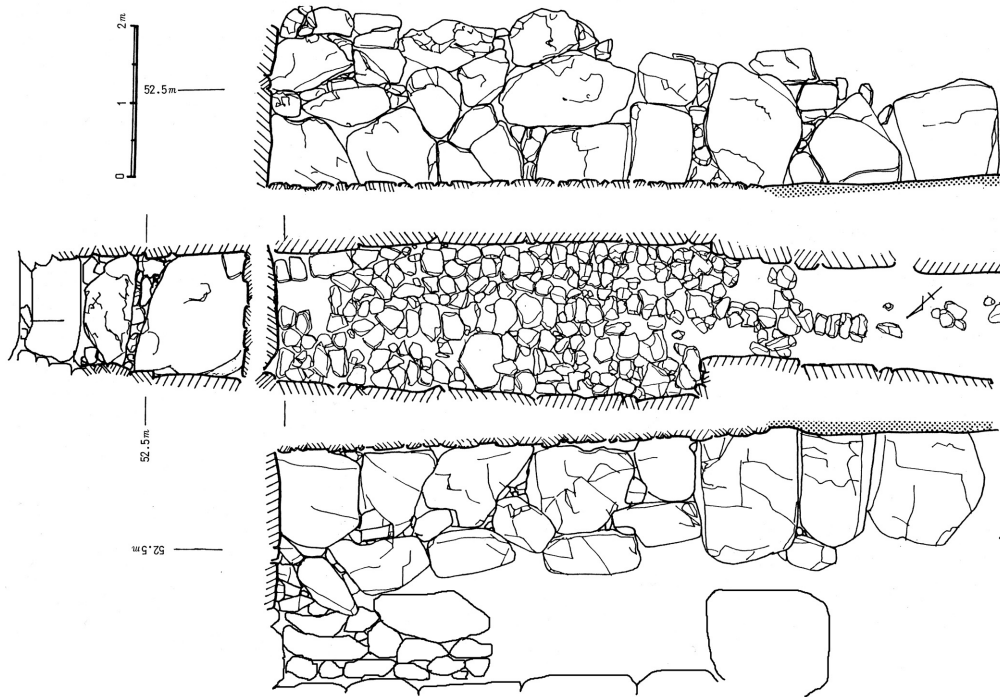

宝塚市

1793 雲雀山東尾根 C-1号墳

雲雀山東尾根 C-2号墳出土遺物

1794 雲雀山東尾根 C-2号墳

雲雀山東尾根 C-2号墳石室断面図

第13図 雲雀山東尾根 C-2号墳出土遺物実測図

1795 雲雀山東尾根 C-3号墳

3号墳