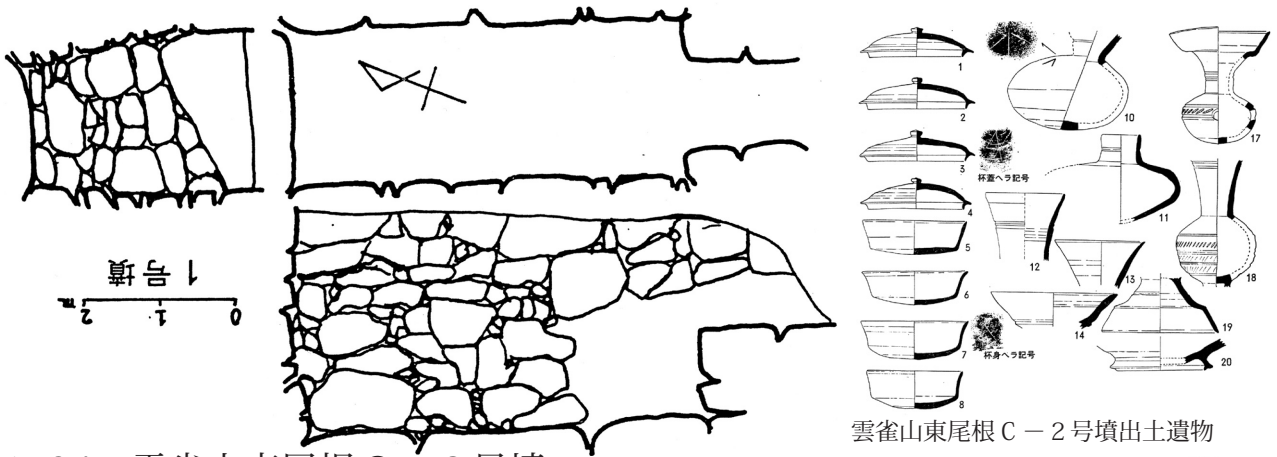

宝塚市

1793 雲雀山東尾根 C-1号墳

雲雀山東尾根 C-2号墳出土遺物

1794 雲雀山東尾根 C-2号墳

雲雀山東尾根 C-2号墳石室断面図

第13図 雲雀山東尾根 C-2号墳出土遺物実測図

1795 雲雀山東尾根 C-3号墳

3号墳