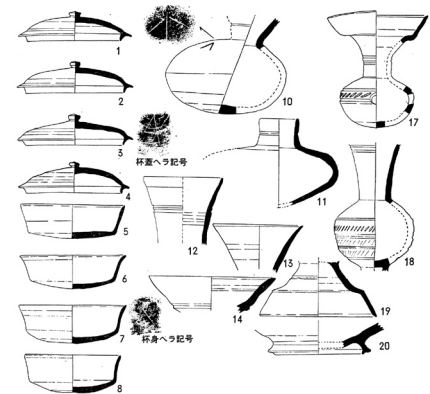

宝塚市

1793 雲雀山東尾根 C-1号墳

雲雀山東尾根 C-2号墳出土遺物

1794 雲雀山東尾根 C-2号墳

雲雀山東尾根 C-2号墳石室断面図

第13図 雲雀山東尾根 C-2号墳出土遺物実測図

1795 雲雀山東尾根 C-3号墳

3号墳