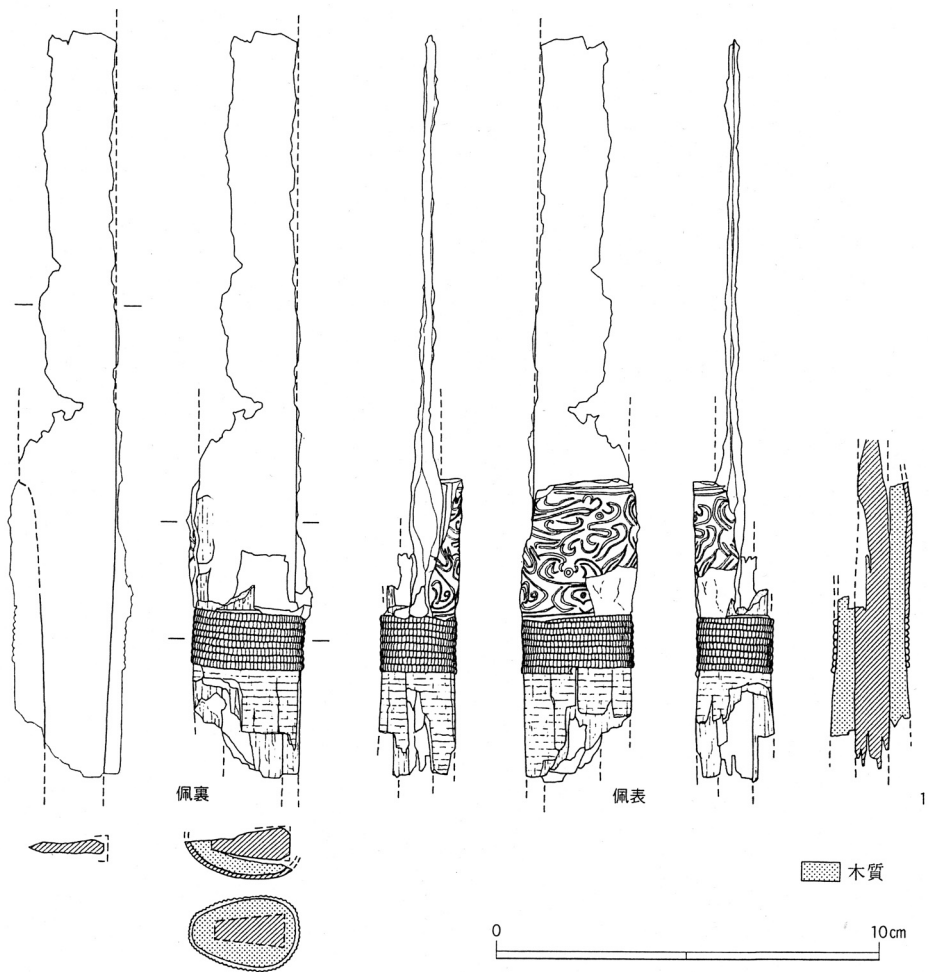

Fig. 70 1891年後円部第1石室出土刀劍

1/4

1/8

1808 勝福寺古墳

Fig. 64 1891年後円部  
第1石室出土鉄器 1  
1/2

Fig. 66 1891年後円部第1石室出土銀象嵌刀装具付刀 1/2

Fig. 63 1891年後円部第1石室出土馬具

Fig. 69 1891年後円部第1石室出土刀

Fig. 65 1891年後円部第1石室出土鉄器?

1808 勝福寺古墳

Fig. 44 後口部第2石室平面図

Fig. 56 第2石室出土須恵器2 1/8

Fig. 55 第2石室出土須恵器1 1/8