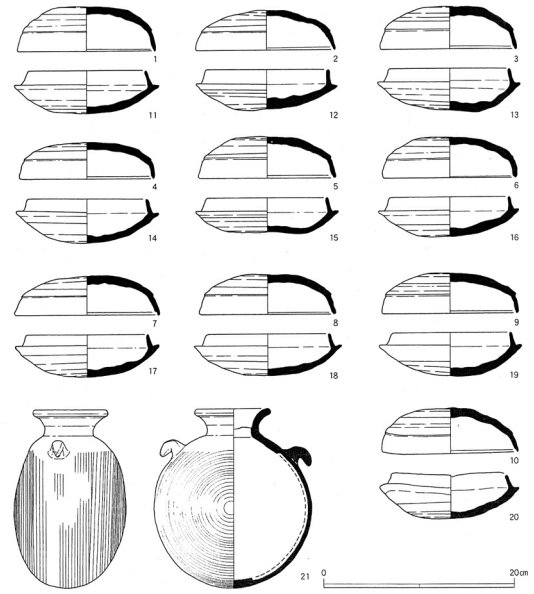

Fig. 70 1891年後円部第1石室出土刀劍

1/4

1/8

1808 勝福寺古墳

Fig. 64 1891年後円部  
第1石室出土鉄器 1  
1/2

Fig. 66 1891年後円部第1石室出土銀象嵌刀装具付刀 1/2

Fig. 63 1891年後円部第1石室出土馬具

Fig. 69 1891年後円部第1石室出土刀

Fig. 65 1891年後円部第1石室出土鉄器?

1808 勝福寺古墳

Fig. 44 後口部第2石室平面図

Fig. 56 第2石室出土須恵器2 1/8

Fig. 55 第2石室出土須恵器1 1/8