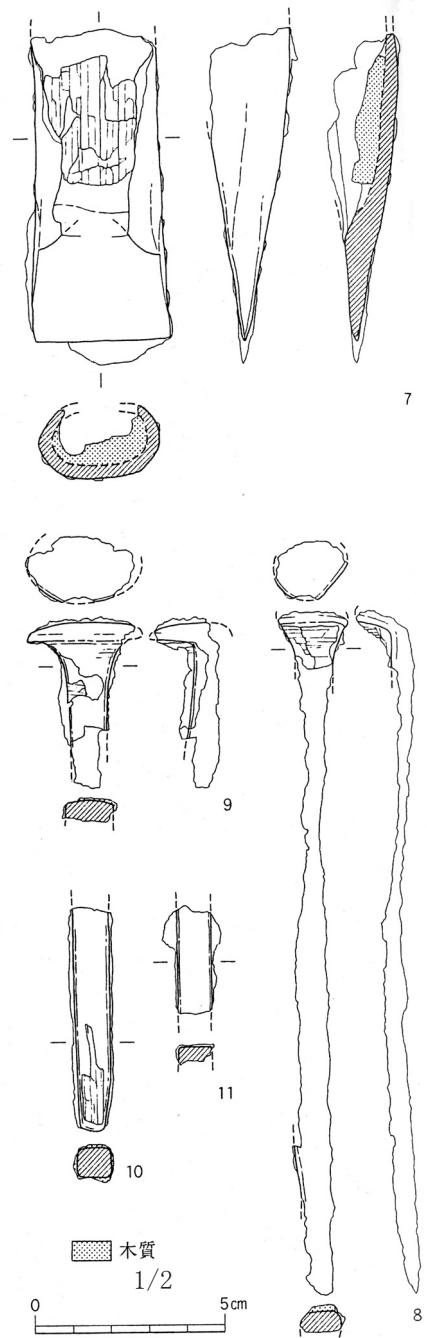

1808 勝福寺古墳

Fig. 32 後円部第1石室美測圖

1/100

Fig. 58 1891年出土須恵器

1/8

Fig. 54 第1石室狭道出土鉄器

1/4

Fig. 57 第2石室出土土師器

木質

5cm

1/2

川西市  
1808 勝福寺古墳

Fig. 73 1891年後円部第1石室出土装身具

1/2

Fig. 60 1891年後円部第1石室出土  
環状鏡板付釵

1/4

Fig. 70 1891年後円部第1石室出土刀劍

1/4

1/8

1808 勝福寺古墳

Fig. 64 1891年後円部  
第1石室出土鉄器 1  
1/2

Fig. 66 1891年後円部第1石室出土銀象嵌刀装具付刀 1/2

Fig. 63 1891年後円部第1石室出土馬具

Fig. 69 1891年後円部第1石室出土刀

Fig. 65 1891年後円部第1石室出土鉄器?

1808 勝福寺古墳

Fig. 44 後口部第2石室平面図

Fig. 56 第2石室出土須恵器2 1/8

Fig. 55 第2石室出土須恵器1 1/8