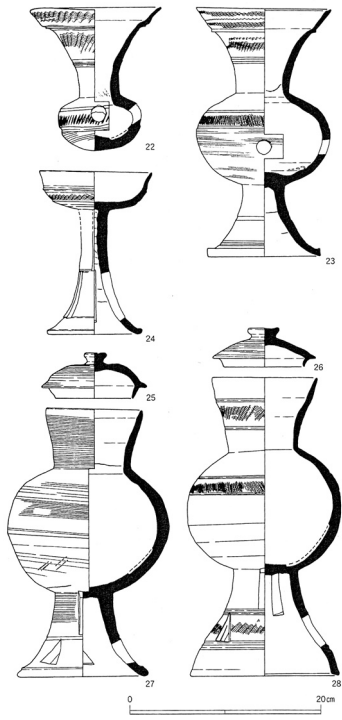

1808 勝福寺古墳

Fig. 32 後円部第1石室美測圖

1/100

Fig. 58 1891年出土須恵器

1/8

Fig. 54 第1石室狭道出土鉄器

1/4

Fig. 57 第2石室出土土師器

木質

5cm

1/2

川西市  
1808 勝福寺古墳

Fig. 73 1891年後円部第1石室出土装身具

1/2

Fig. 60 1891年後円部第1石室出土  
環状鏡板付釵

1/4

Fig. 70 1891年後円部第1石室出土刀劍

1/4

1/8

1808 勝福寺古墳

Fig. 64 1891年後円部  
第1石室出土鉄器 1  
1/2

Fig. 66 1891年後円部第1石室出土銀象嵌刀装具付刀 1/2

Fig. 63 1891年後円部第1石室出土馬具

Fig. 69 1891年後円部第1石室出土刀

Fig. 65 1891年後円部第1石室出土鉄器?

1808 勝福寺古墳

Fig. 44 後口部第2石室平面図

Fig. 56 第2石室出土須恵器2 1/8

Fig. 55 第2石室出土須恵器1 1/8