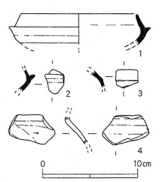

1/8

第25図

1T出土須恵器美測圖

1/8

Fig. 52 第1石室狭道出土土師器

1/8

Fig. 72 1891年後円部第1石室出土刀装具2

Fig. 71 1891年後円部第1石室出土刀装具1

木質

5cm

1/2

川西市  
1808 勝福寺古墳

Fig. 73 1891年後円部第1石室出土装身具

1/2

Fig. 60 1891年後円部第1石室出土  
環状鏡板付釵

1/4