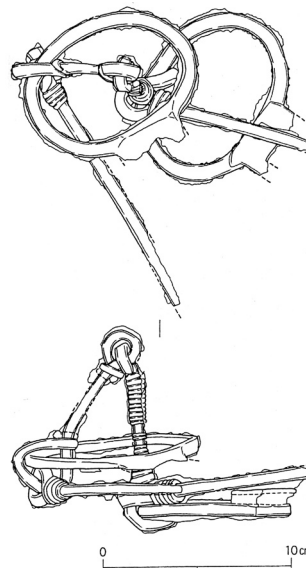

1/8

第25図

1T出土須恵器美測圖

1/8

Fig. 52 第1石室狭道出土土師器

1/8

Fig. 72 1891年後円部第1石室出土刀装具2

Fig. 71 1891年後円部第1石室出土刀装具1

木質

5cm

1/2

川西市  
1808 勝福寺古墳

Fig. 73 1891年後円部第1石室出土装身具

1/2

Fig. 60 1891年後円部第1石室出土  
環状鏡板付釵

1/4

Fig. 70 1891年後円部第1石室出土刀劍

1/4

1/8

1808 勝福寺古墳

Fig. 64 1891年後円部  
第1石室出土鉄器 1  
1/2

Fig. 66 1891年後円部第1石室出土銀象嵌刀装具付刀 1/2

Fig. 63 1891年後円部第1石室出土馬具

Fig. 69 1891年後円部第1石室出土刀