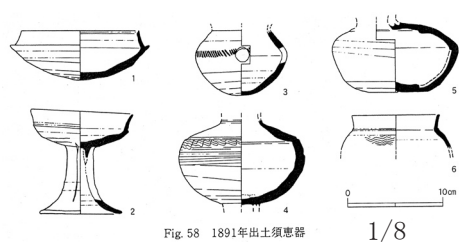

1808 勝福寺古墳

Fig. 32 後円部第1石室美測圖

1/100

Fig. 58 1891年出土須恵器

1/8

Fig. 54 第1石室狭道出土鉄器

1/4

Fig. 57 第2石室出土土師器

1/8

第25図

1T出土須恵器美測圖

1/8

Fig. 52 第1石室狭道出土土師器

1/8

Fig. 72 1891年後円部第1石室出土刀装具2

Fig. 71 1891年後円部第1石室出土刀装具1

木質

5cm

1/2

川西市  
1808 勝福寺古墳

Fig. 73 1891年後円部第1石室出土装身具

1/2

Fig. 60 1891年後円部第1石室出土  
環状鏡板付釵

1/4