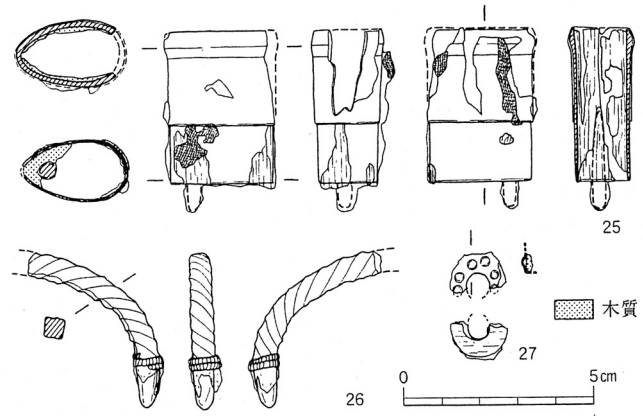

1/8

第25図

1T出土須恵器美測圖

1/8

Fig. 52 第1石室狭道出土土師器

1/8

Fig. 72 1891年後円部第1石室出土刀装具2

Fig. 71 1891年後円部第1石室出土刀装具1

木質

5cm

1/2

川西市  
1808 勝福寺古墳

Fig. 73 1891年後円部第1石室出土装身具

1/2

Fig. 60 1891年後円部第1石室出土  
環状鏡板付釵

1/4