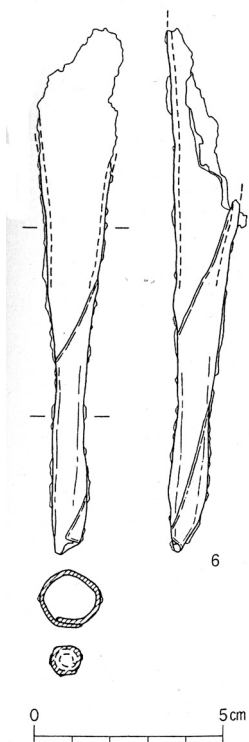

1/8

第25図

1T出土須恵器美測圖

1/8

Fig. 52 第1石室狭道出土土師器

1/8

Fig. 72 1891年後円部第1石室出土刀装具2

Fig. 71 1891年後円部第1石室出土刀装具1

木質

5cm

1/2

川西市  
1808 勝福寺古墳

Fig. 73 1891年後円部第1石室出土装身具

1/2

Fig. 60 1891年後円部第1石室出土  
環状鏡板付釵

1/4

Fig. 70 1891年後円部第1石室出土刀劍

1/4

1/8

1808 勝福寺古墳

Fig. 64 1891年後円部  
第1石室出土鉄器 1  
1/2

Fig. 66 1891年後円部第1石室出土銀象嵌刀装具付刀 1/2

Fig. 63 1891年後円部第1石室出土馬具

Fig. 69 1891年後円部第1石室出土刀

Fig. 65 1891年後円部第1石室出土鉄器?

1808 勝福寺古墳

Fig. 44 後口部第2石室平面図

Fig. 56 第2石室出土須恵器2 1/8

Fig. 55 第2石室出土須恵器1 1/8