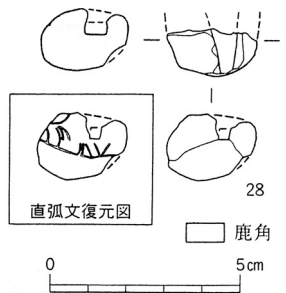

1/8

第25図

1T出土須恵器美測圖

1/8

Fig. 52 第1石室狭道出土土師器

1/8

Fig. 72 1891年後円部第1石室出土刀装具2

Fig. 71 1891年後円部第1石室出土刀装具1

木質

5cm

1/2

川西市  
1808 勝福寺古墳

Fig. 73 1891年後円部第1石室出土装身具

1/2

Fig. 60 1891年後円部第1石室出土  
環状鏡板付釵

1/4