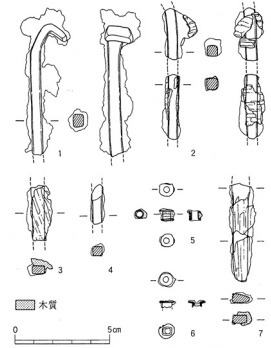

1808 勝福寺古墳

Fig. 32 後円部第1石室美測圖

1/100

Fig. 58 1891年出土須恵器

1/8

Fig. 54 第1石室狭道出土鉄器

1/4

Fig. 57 第2石室出土土師器

1/8

第25図

1T出土須恵器美測圖

1/8

Fig. 52 第1石室狭道出土土師器

1/8

Fig. 72 1891年後円部第1石室出土刀装具2

Fig. 71 1891年後円部第1石室出土刀装具1

木質

5cm

1/2

川西市  
1808 勝福寺古墳

Fig. 73 1891年後円部第1石室出土装身具

1/2

Fig. 60 1891年後円部第1石室出土  
環状鏡板付釵

1/4