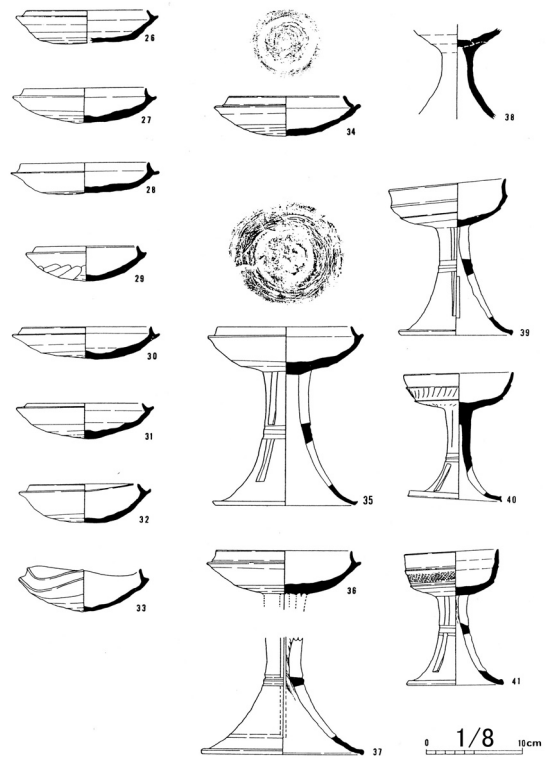

三田市
1661 東家地古墳

第10図 副葬品(玉類・金属器)出土状況図

1661 東家地古墳

第11図 出土遺物(1)

第13図 出土遺物(3)

第12図 出土遺物(2)

第14図 出土遺物(4)

第17図 出土遺物(7)

第18図 出土遺物(8)