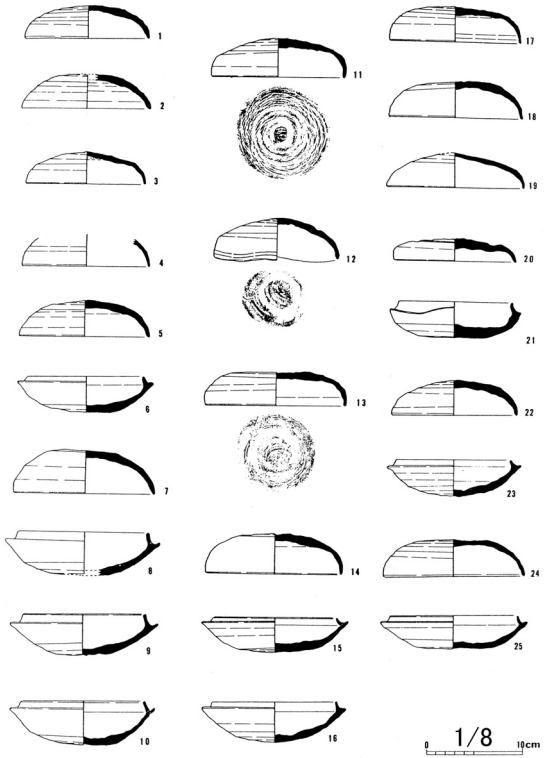

三田市
1661 東家地古墳

第10図 副葬品(玉類・金属器)出土状況図

1661 東家地古墳

第11図 出土遺物(1)

第13図 出土遺物(3)

第12図 出土遺物(2)

第14図 出土遺物(4)

第17図 出土遺物(7)

第18図 出土遺物(8)