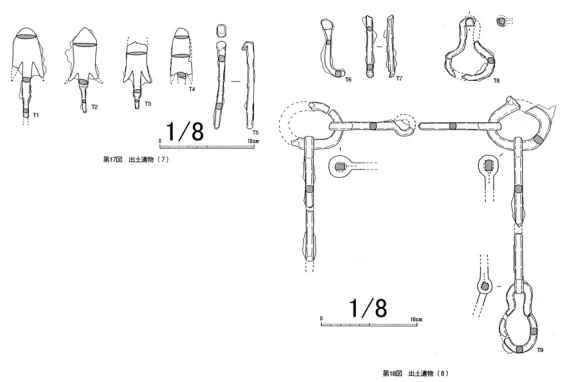

三田市
1661 東家地古墳

第10図 副葬品(玉類・金属器)出土状況図

1661 東家地古墳

第11図 出土遺物(1)

第13図 出土遺物(3)

第12図 出土遺物(2)

第14図 出土遺物(4)

第17図 出土遺物(7)

第18図 出土遺物(8)