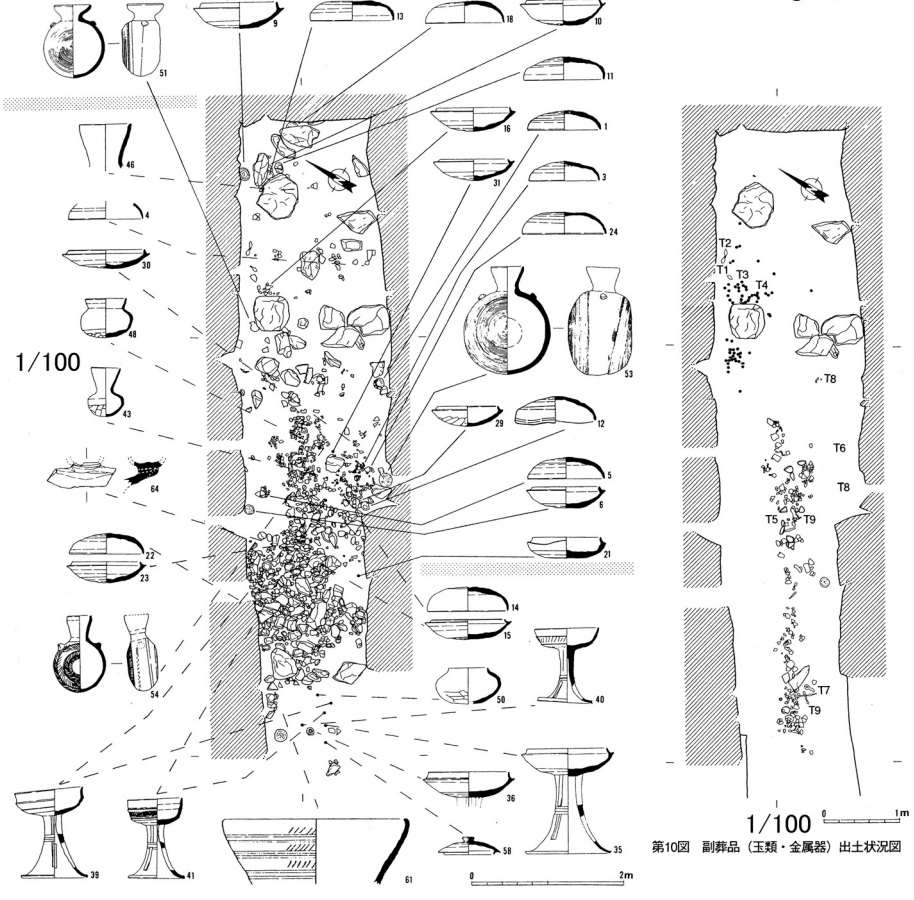

三田市
1661 東家地古墳

第10図 副葬品(玉類・金属器)出土状況図

1661 東家地古墳

第11図 出土遺物(1)

第13図 出土遺物(3)

第12図 出土遺物(2)

第14図 出土遺物(4)

第17図 出土遺物(7)

第18図 出土遺物(8)