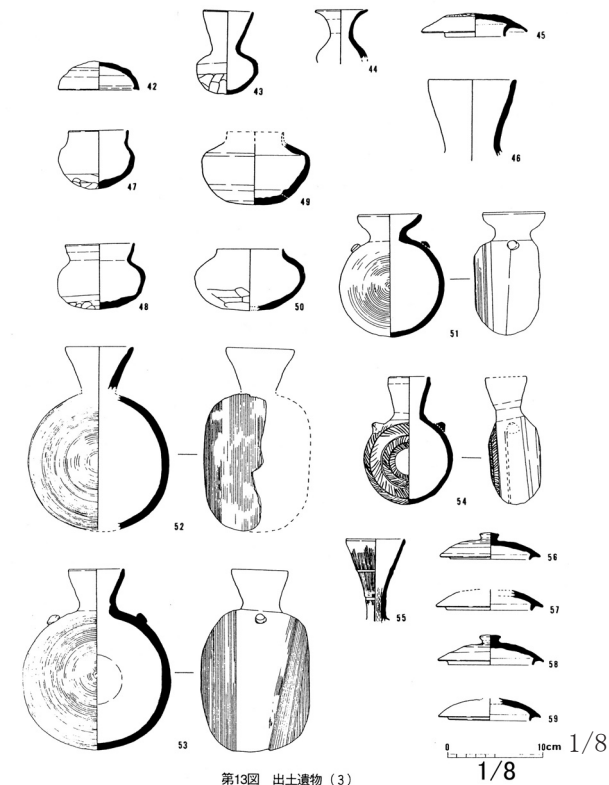

三田市
1661 東家地古墳

第10図 副葬品(玉類・金属器)出土状況図

1661 東家地古墳

第11図 出土遺物(1)

第13図 出土遺物(3)

第12図 出土遺物(2)

第14図 出土遺物(4)

第17図 出土遺物(7)

第18図 出土遺物(8)