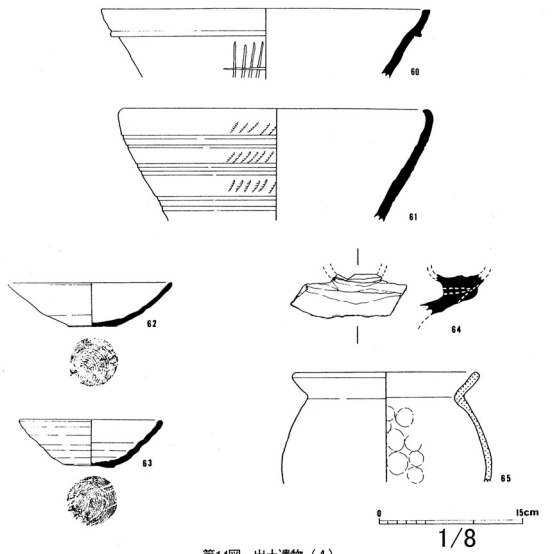

三田市
1661 東家地古墳

第10図 副葬品(玉類・金属器)出土状況図

1661 東家地古墳

第11図 出土遺物(1)

第13図 出土遺物(3)

第12図 出土遺物(2)

第14図 出土遺物(4)

第17図 出土遺物(7)

第18図 出土遺物(8)