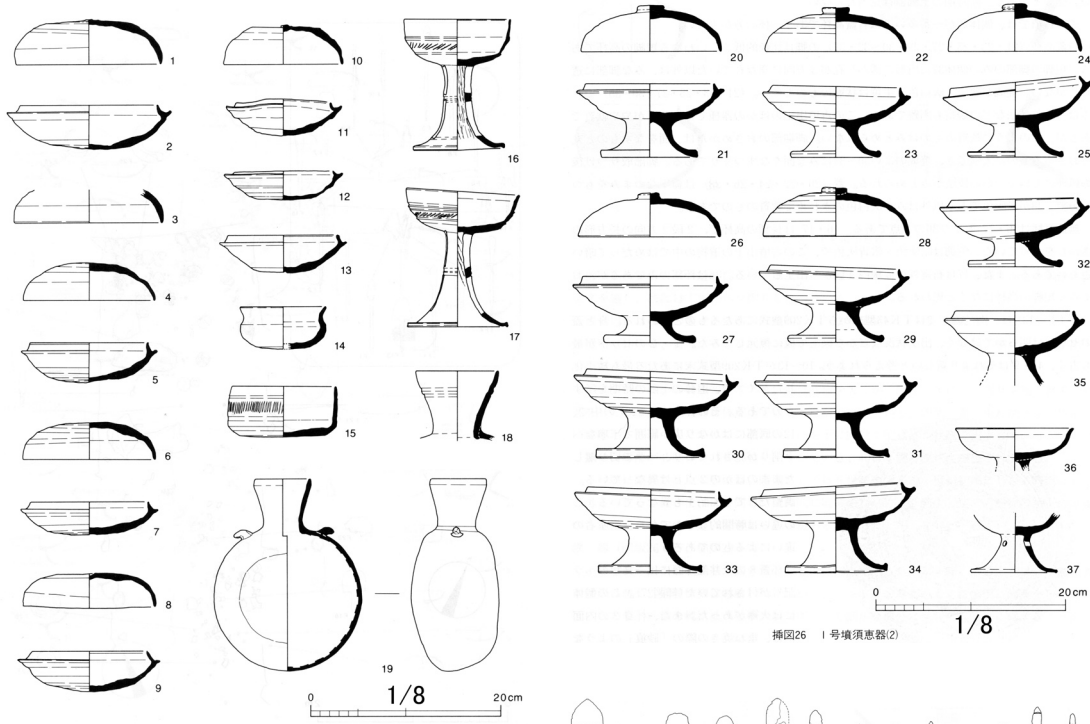

三田市  
1656 高川1号墳

插图21 1号墳石室平面図

1/8

插图26 1号墳須恵器(2)

1/8

插图25 1号墳須恵器(1)

插图28 1号墳鉄器(1)

1/8

1/8

1657 高川2号墳

挿図40 2号墳石基測量図

挿図43 2号墳須恵器

挿図45 2号墳鉄器(2)

挿図46 2号墳鉄器(3)

挿図47 2号墳鉄器(4)