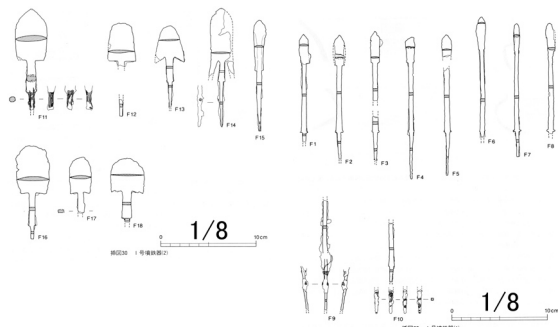

三田市  
1656 高川1号墳

插图21 1号墳石室平面図

1/8

插图26 1号墳須恵器(2)

1/8

插图25 1号墳須恵器(1)

插图28 1号墳鉄器(1)

1/8