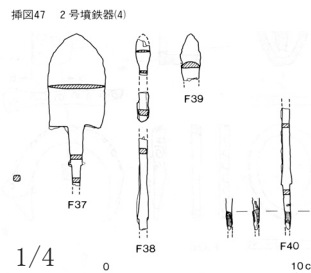

1/8

1657 高川2号墳

挿図40 2号墳石基測量図

挿図43 2号墳須恵器

挿図45 2号墳鉄器(2)

挿図46 2号墳鉄器(3)

挿図47 2号墳鉄器(4)