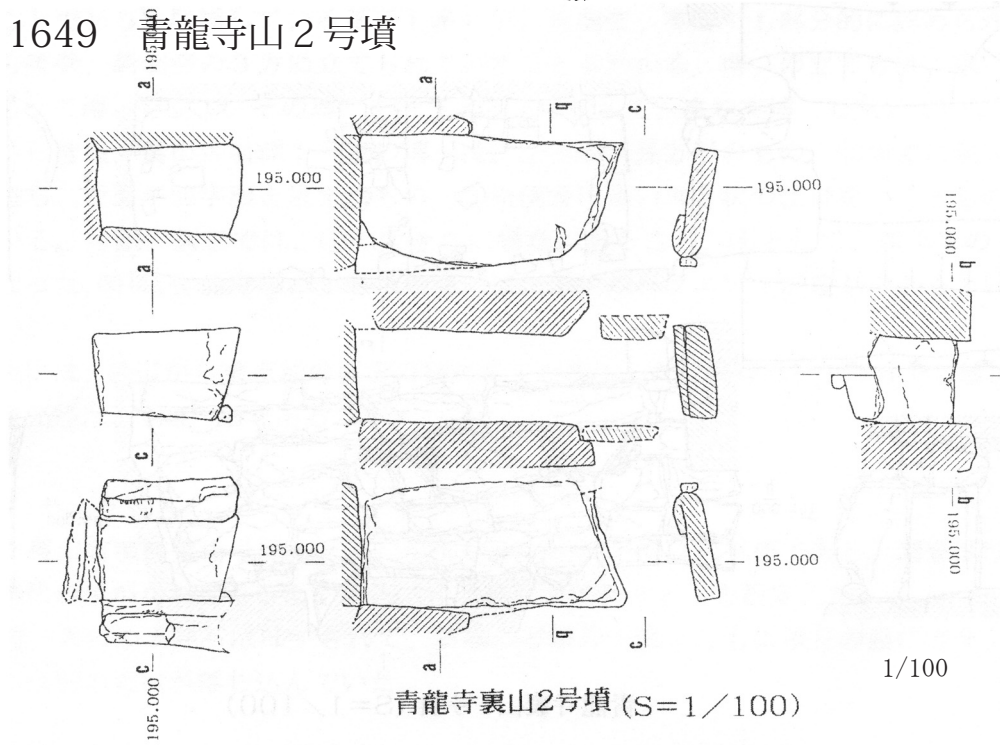

三田市

1648 青龍寺山1号墳 (001/1=S) 墳台I甲蓋全圖

1649 青龍寺山2号墳

青龍寺裏山2号墳 (S=1/100)