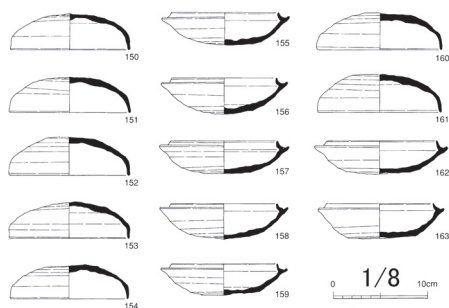

# 1668 福島 23 号墳

福島23号墳

1. 横穴式石室

2. 石室内遺物出土状況

1. 横穴式石室 2. 石室内遺物出土状況

1/100

1/4

福島23号墳