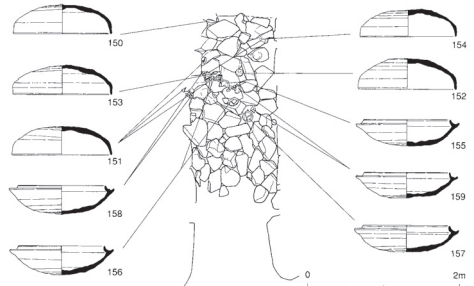

# 1668 福島 23 号墳

福島23号墳

1. 横穴式石室

2. 石室内遺物出土状況

1. 横穴式石室 2. 石室内遺物出土状況

1/100

1/4

福島23号墳

1/8