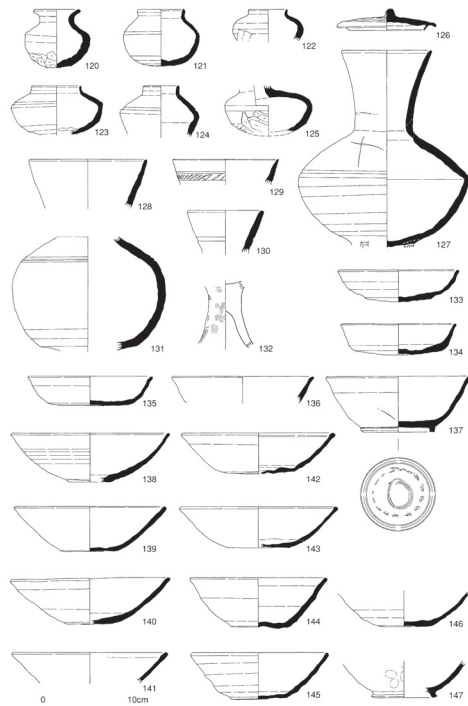

1666 福島 14号墳

1667 福島 15号墳上層石室

篠山市  
1667 福島 15 号墳下層石室

福島15号墳

218.00m

218.00m

下層の石室

3m  
1/100  
0

福島15号墳

出土遺物 1

1/8 0 10cm

福島15号墳

出土遺物 2

1/8