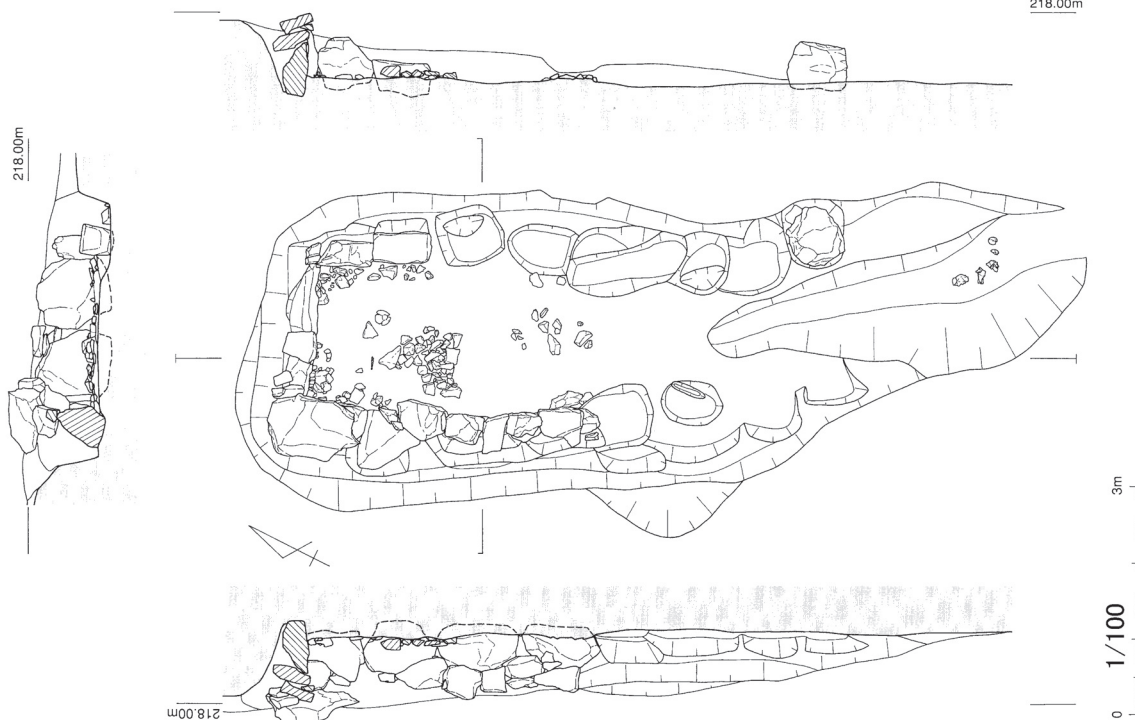

1666 福島 14号墳

1667 福島 15号墳上層石室

篠山市  
1667 福島 15 号墳下層石室

福島15号墳

218.00m

218.00m

下層の石室

3m  
1/100  
0

福島15号墳

出土遺物 1

1/8 0 10cm

福島15号墳

出土遺物 2

1/8