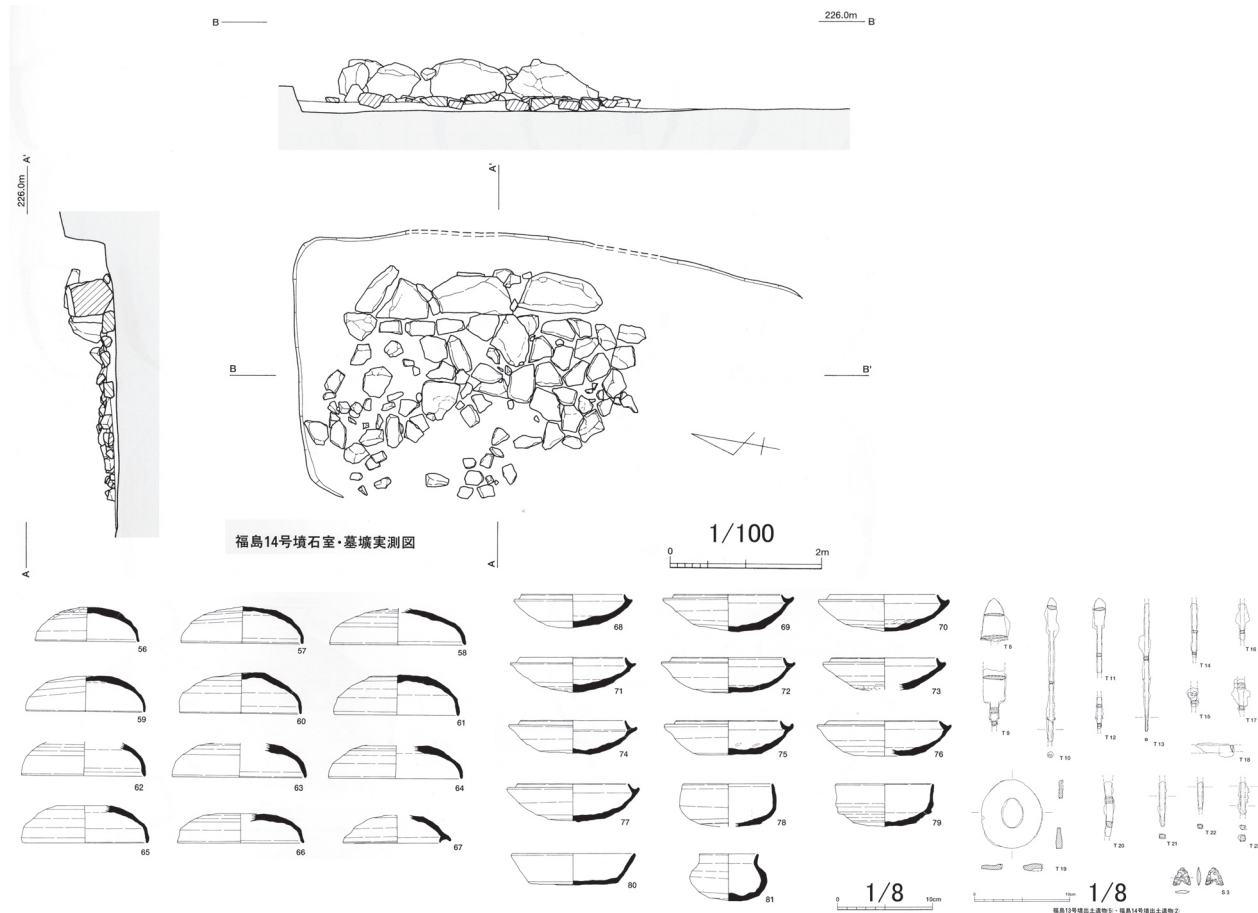

1666 福島 14号墳

1667 福島 15号墳上層石室

篠山市  
1667 福島 15 号墳下層石室

福島15号墳

218.00m

218.00m

下層の石室

3m  
1/100  
0

福島15号墳

出土遺物 1

1/8 0 10cm

福島15号墳

出土遺物 2

1/8