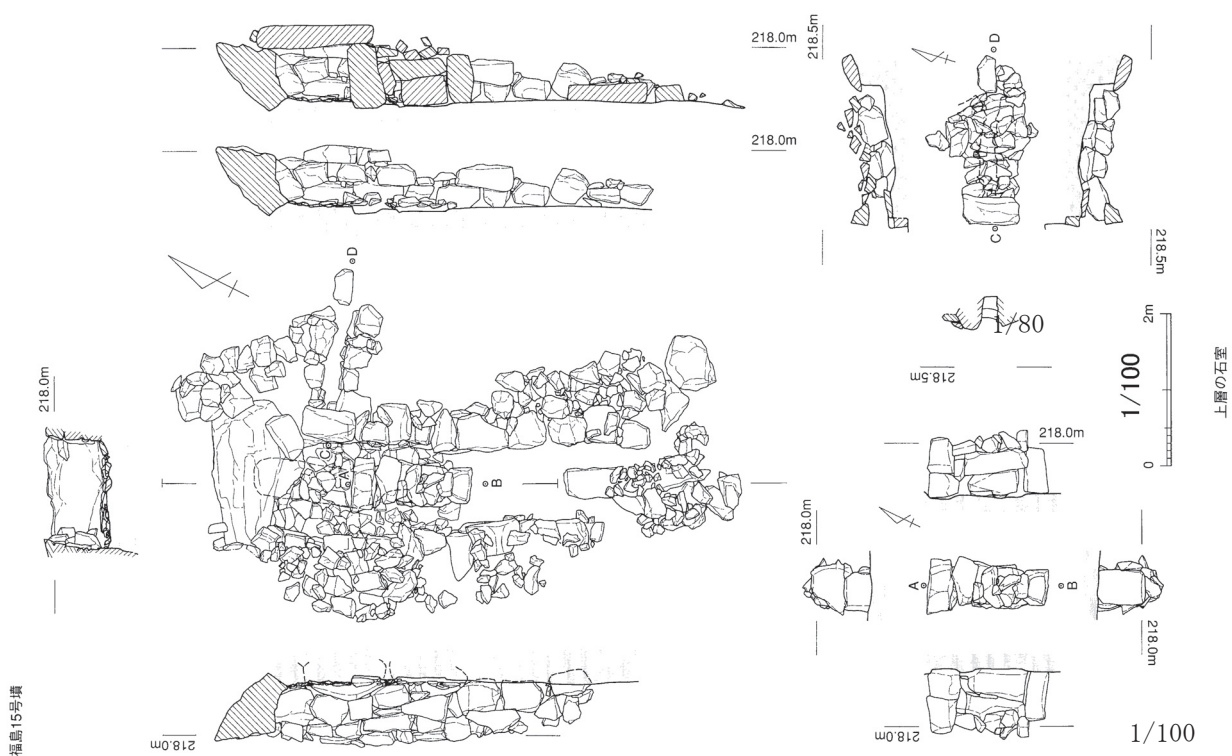

1666 福島 14号墳

1667 福島 15号墳上層石室

篠山市  
1667 福島 15 号墳下層石室

福島15号墳

218.00m

218.00m

下層の石室

3m  
1/100  
0

福島15号墳

出土遺物 1

1/8 0 10cm

福島15号墳

出土遺物 2

1/8