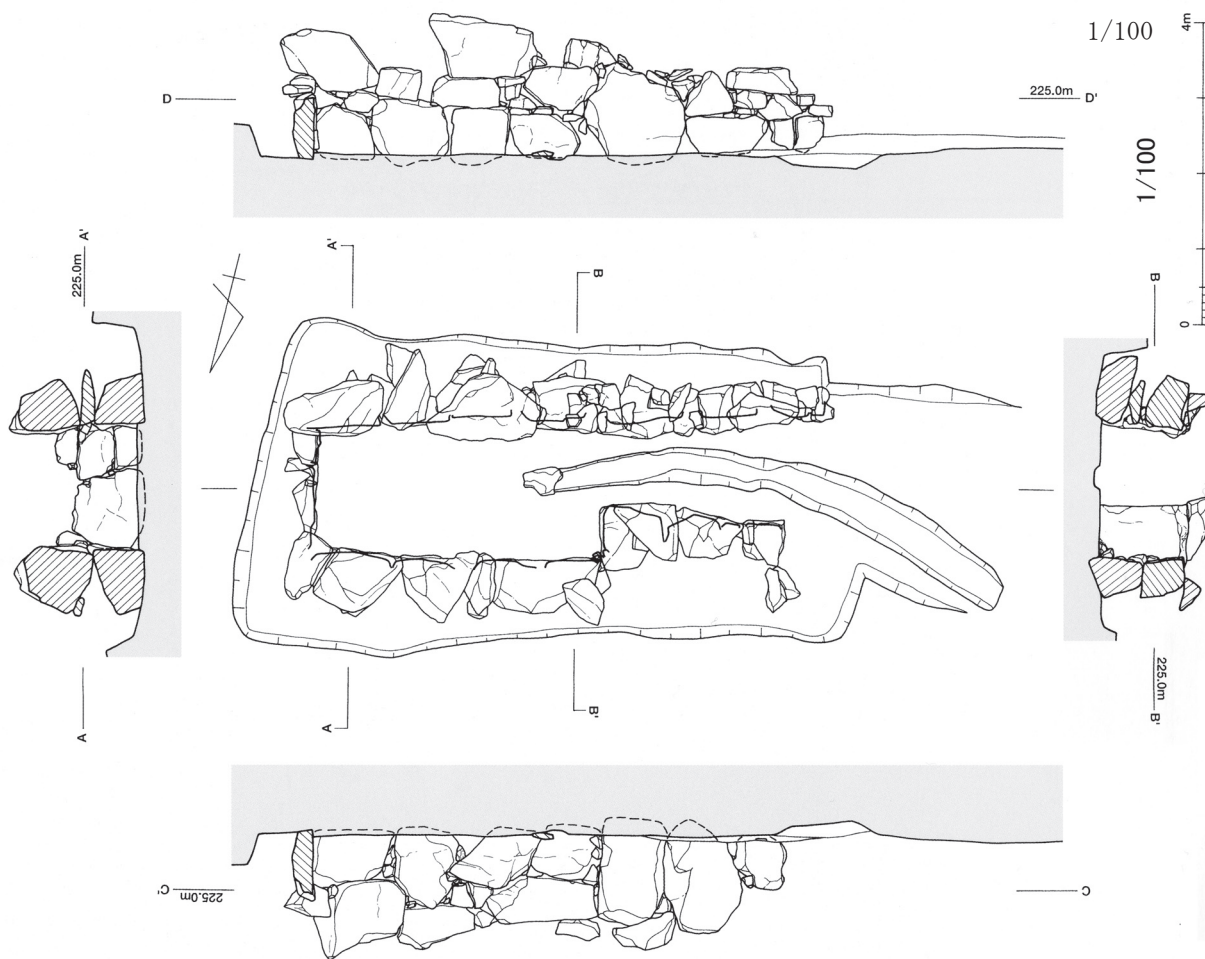

篠山市
1665 福島 13号墳

福島13号墳石室墓域実測図

福島13号墳出土遺物1