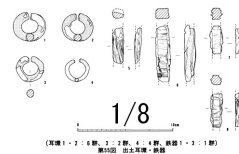

三田市
1676 八木ノ谷1号墳 (AW-59)

第50図 石室実測図

三田市
1677 八木ノ谷2号墳 (AW-60)

八木ノ谷2号墳

(18~24 : 3群, 26~28 : 4群)
第59図 出土土器 (2)

(42~49 : 羨道覆土中)
第61図 出土土器 (4)

(1~3 : 1群, 4~17 : 2群)
第58図 出土土器 (1)

八木ノ谷2号墳