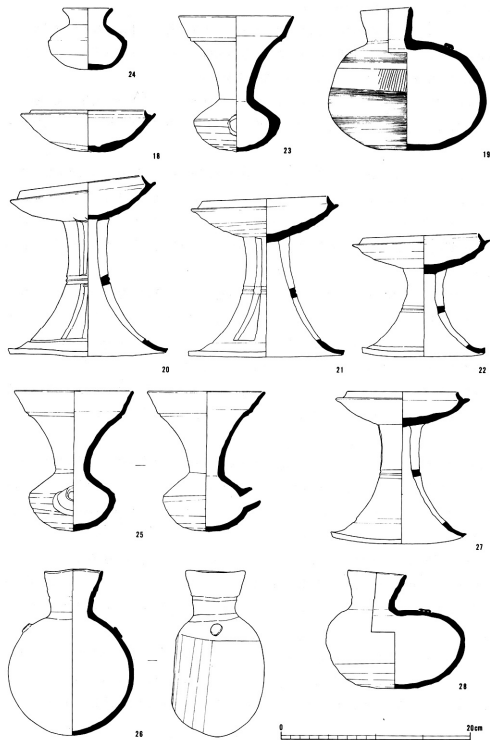

三田市
1676 八木ノ谷1号墳 (AW-59)

第50図 石室実測図

三田市
1677 八木ノ谷2号墳 (AW-60)

八木ノ谷2号墳

(18~24 : 3群, 26~28 : 4群)
第59図 出土土器 (2)

(42~49 : 羨道覆土中)
第61図 出土土器 (4)

(1~3 : 1群, 4~17 : 2群)
第58図 出土土器 (1)

八木ノ谷2号墳

(50~51 : 羨道覆土中)
第62図 出土土器 (5)