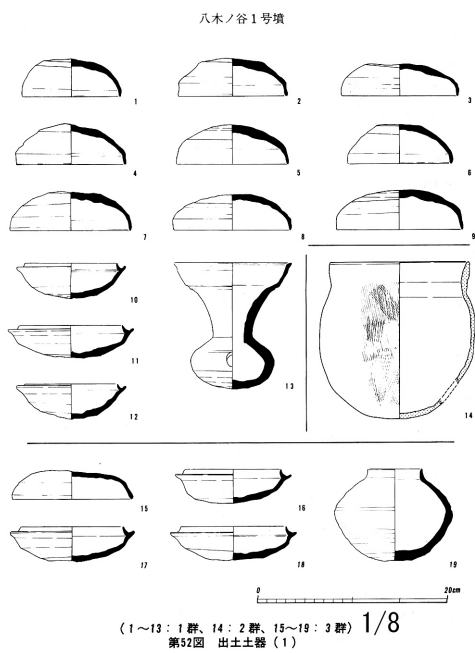

三田市
1676 八木ノ谷1号墳 (AW-59)

第50図 石室実測図

三田市
1677 八木ノ谷2号墳 (AW-60)

八木ノ谷2号墳

(18~24 : 3群, 26~28 : 4群)
第59図 出土土器 (2)

(42~49 : 羨道覆土中)
第61図 出土土器 (4)

(1~3 : 1群, 4~17 : 2群)
第58図 出土土器 (1)

八木ノ谷2号墳

(50~51 : 羨道覆土中)
第62図 出土土器 (5)