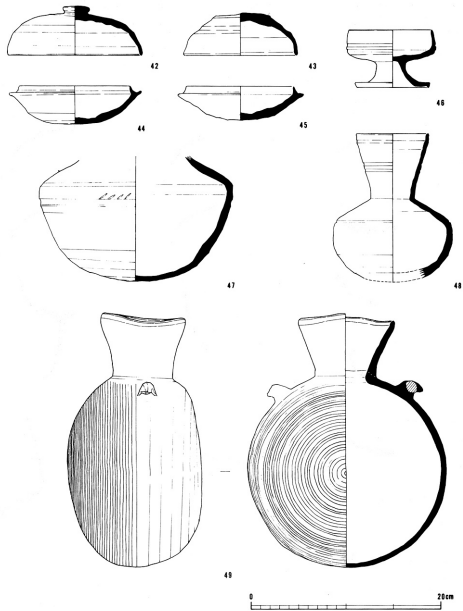

三田市
1676 八木ノ谷1号墳 (AW-59)

第50図 石室実測図

三田市
1677 八木ノ谷2号墳 (AW-60)

八木ノ谷2号墳

(18~24 : 3群, 26~28 : 4群)
第59図 出土土器 (2)

(42~49 : 羨道覆土中)
第61図 出土土器 (4)

(1~3 : 1群, 4~17 : 2群)
第58図 出土土器 (1)

八木ノ谷2号墳