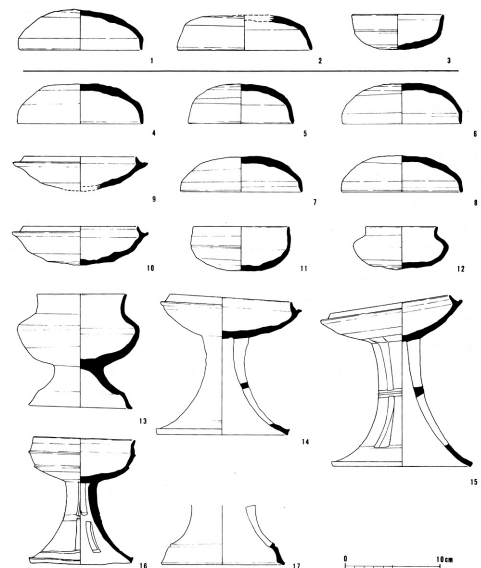

三田市
1676 八木ノ谷1号墳 (AW-59)

第50図 石室実測図

三田市
1677 八木ノ谷2号墳 (AW-60)

八木ノ谷2号墳

(18~24 : 3群, 26~28 : 4群)
第59図 出土土器 (2)

(42~49 : 羨道覆土中)
第61図 出土土器 (4)

(1~3 : 1群, 4~17 : 2群)
第58図 出土土器 (1)

八木ノ谷2号墳