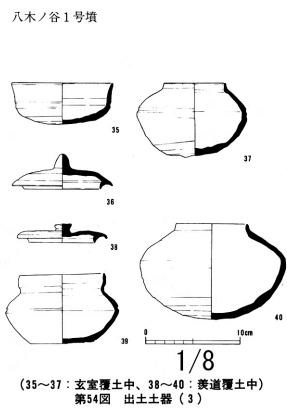

三田市
1676 八木ノ谷1号墳 (AW-59)

第50図 石室実測図

三田市
1677 八木ノ谷2号墳 (AW-60)

八木ノ谷2号墳

(18~24 : 3群, 26~28 : 4群)
第59図 出土土器 (2)

(42~49 : 羨道覆土中)
第61図 出土土器 (4)

(1~3 : 1群, 4~17 : 2群)
第58図 出土土器 (1)

八木ノ谷2号墳