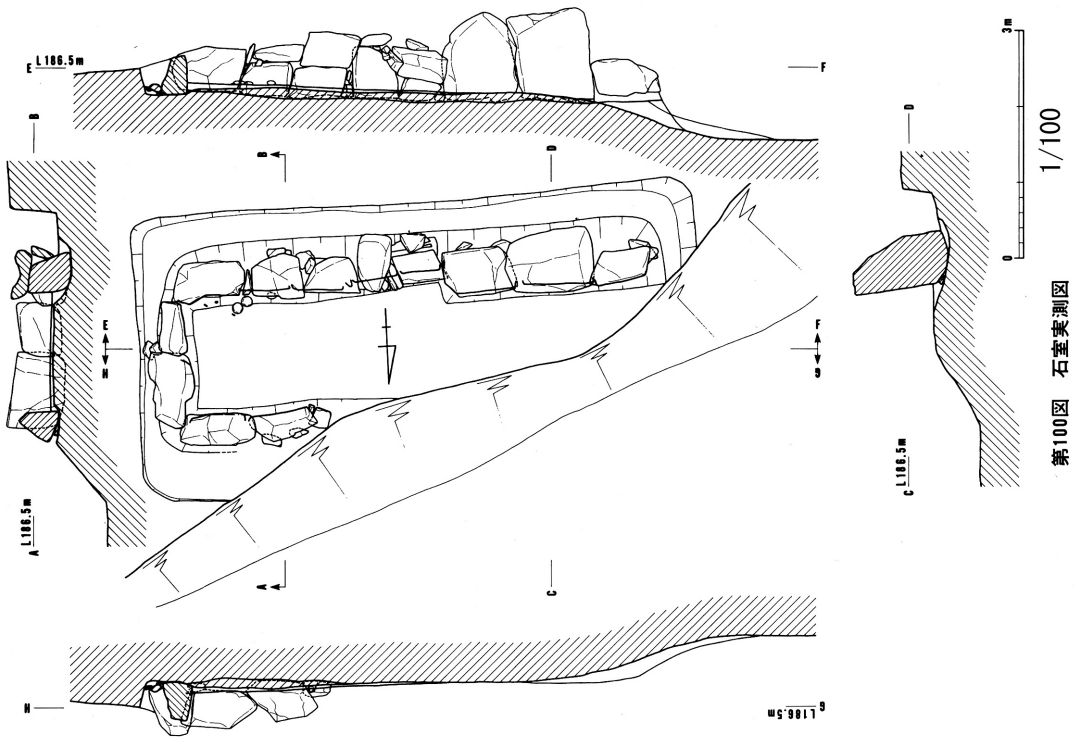

1672 道東古墳 (AN-104)

第100図 石室実測図

道東古墳

第101図 出土土器