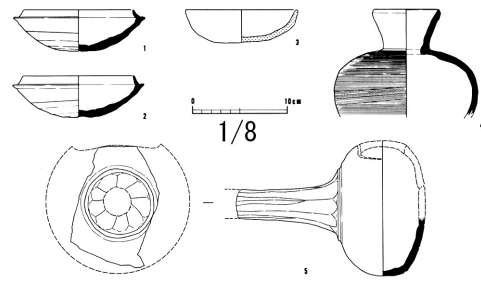

1672 道東古墳 (AN-104)

第100図 石室実測図

道東古墳

第101図 出土土器