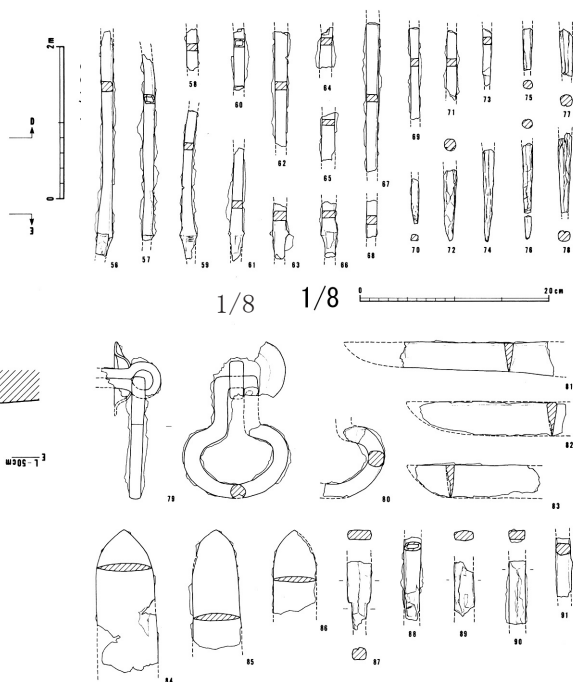

三田市
1671 前ノ谷古墳 (AS-111)

前ノ谷古墳

1/8 1/8

第17図 出土鉄器 (4)

前ノ谷古墳

前ノ谷古墳 1/8

第6図 出土土器 (1)

1/8

第8図 出土土器 (3)

1/8