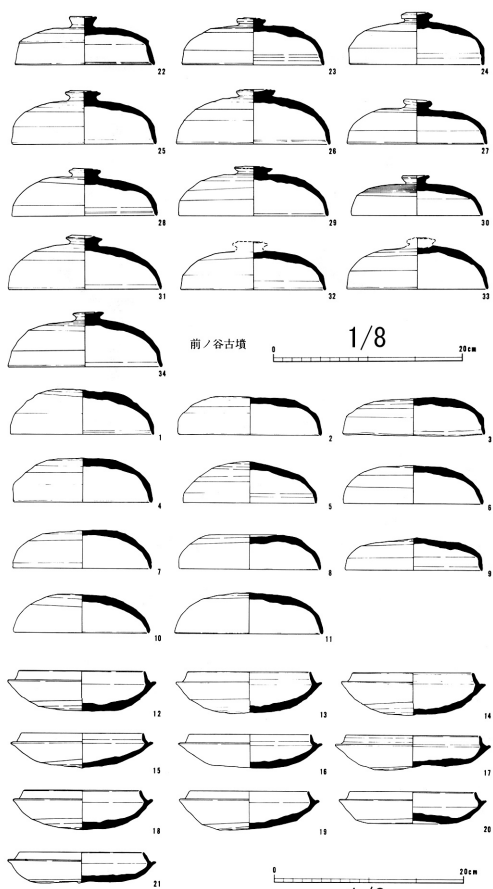

三田市
1671 前ノ谷古墳 (AS-111)

前ノ谷古墳

1/8 1/8

第17図 出土鉄器 (4)

前ノ谷古墳

前ノ谷古墳 1/8

第6図 出土土器 (1)

1/8

第8図 出土土器 (3)

1/8