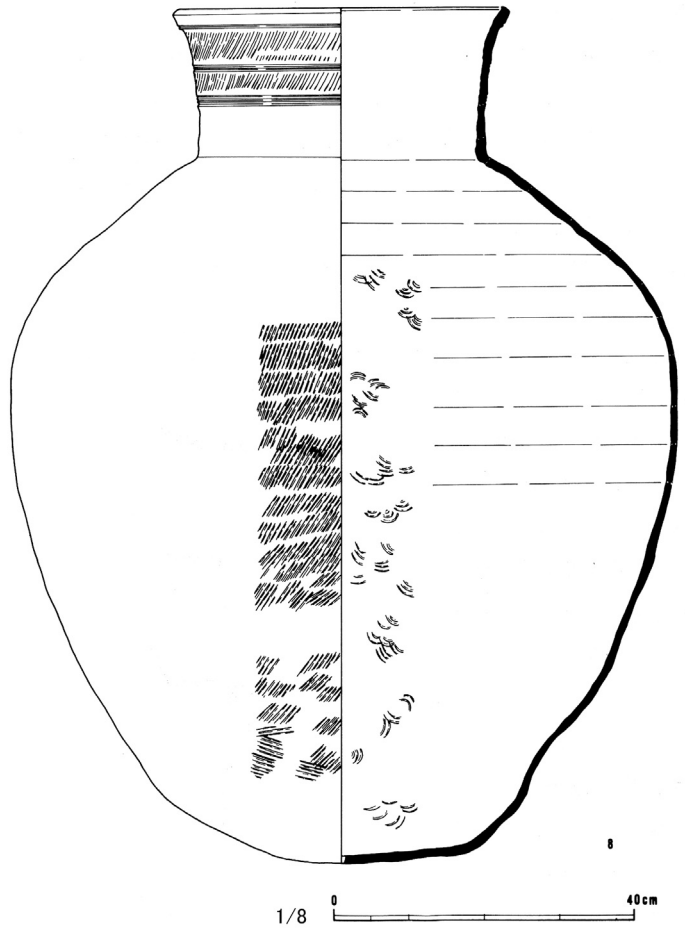

三田市
1669 双子塚2号墳第1主体 (AN-203)

双子塚2号墳

第107図 2号墳第1主体実測図

1670 双子塚2号墳第2主体 (AN-203)

第108图 2号墳第2主体表测图 1/100

1/8 第109图 2号墳出土土器 (1)

第110图 2号墳出土土器 (2)