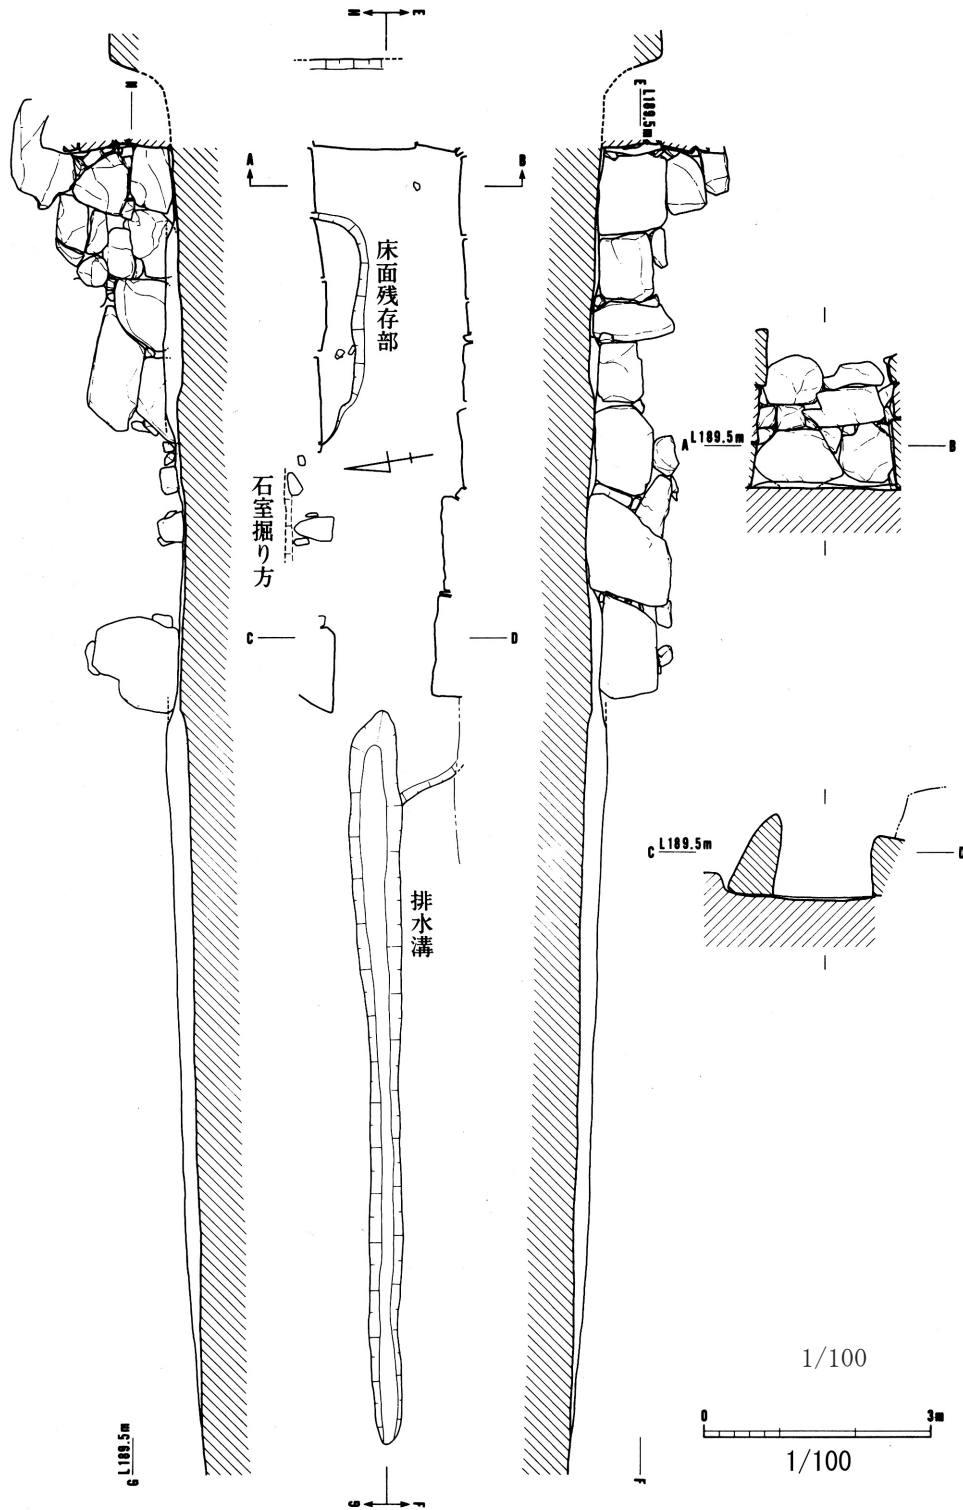

三田市
1669 双子塚2号墳第1主体 (AN-203)

双子塚2号墳

第107図 2号墳第1主体実測図

1670 双子塚2号墳第2主体 (AN-203)

第108图 2号墳第2主体表测图 1/100

1/8 第109图 2号墳出土土器 (1)

第110图 2号墳出土土器 (2)