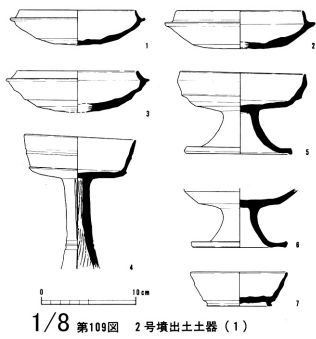

三田市
1669 双子塚2号墳第1主体 (AN-203)

双子塚2号墳

第107図 2号墳第1主体実測図

1670 双子塚2号墳第2主体 (AN-203)

第108图 2号墳第2主体表测图 1/100

1/8 第109图 2号墳出土土器 (1)

第110图 2号墳出土土器 (2)