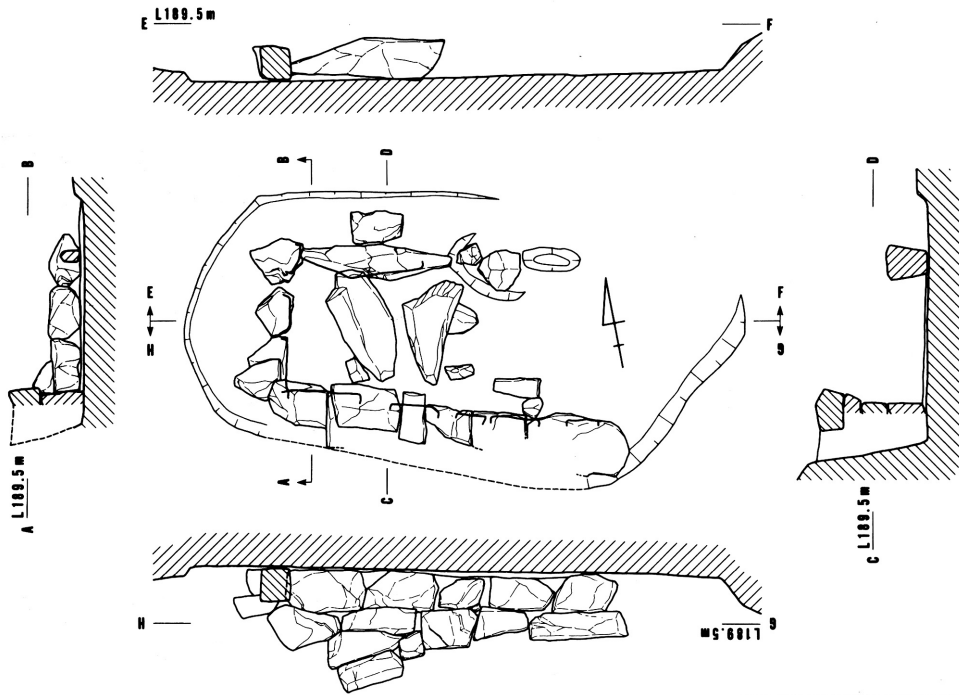

三田市
1669 双子塚2号墳第1主体 (AN-203)

双子塚2号墳

第107図 2号墳第1主体実測図

1670 双子塚2号墳第2主体 (AN-203)

第108图 2号墳第2主体表测图 1/100

1/8 第109图 2号墳出土土器 (1)

第110图 2号墳出土土器 (2)