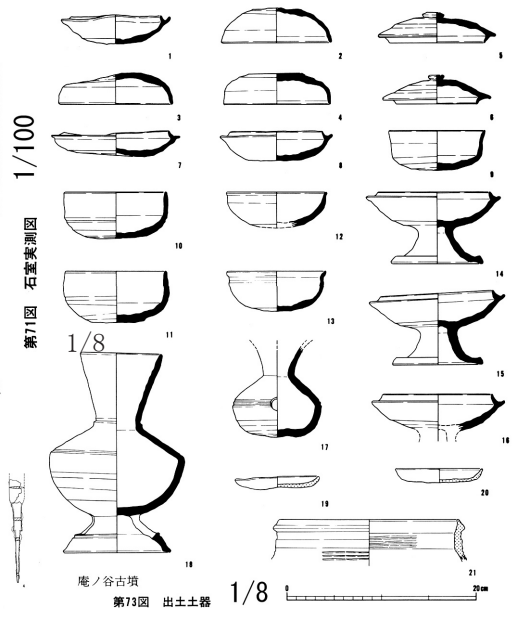

# 1650 庵ノ谷古墳 (AK-92)

# 1651 落合古墳 (AE-24)