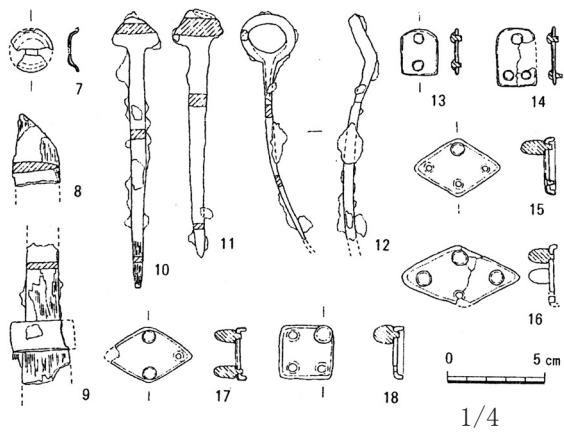

1543 入角 103号墳・ 1547 113号墳

図5 石室展開図および前庭部トレンチ平面図

多可町
1543 入角 103号墳・ 1547 113号墳

图7 出土遺物 1

图9 出土遺物 3

图8 出土遺物 2