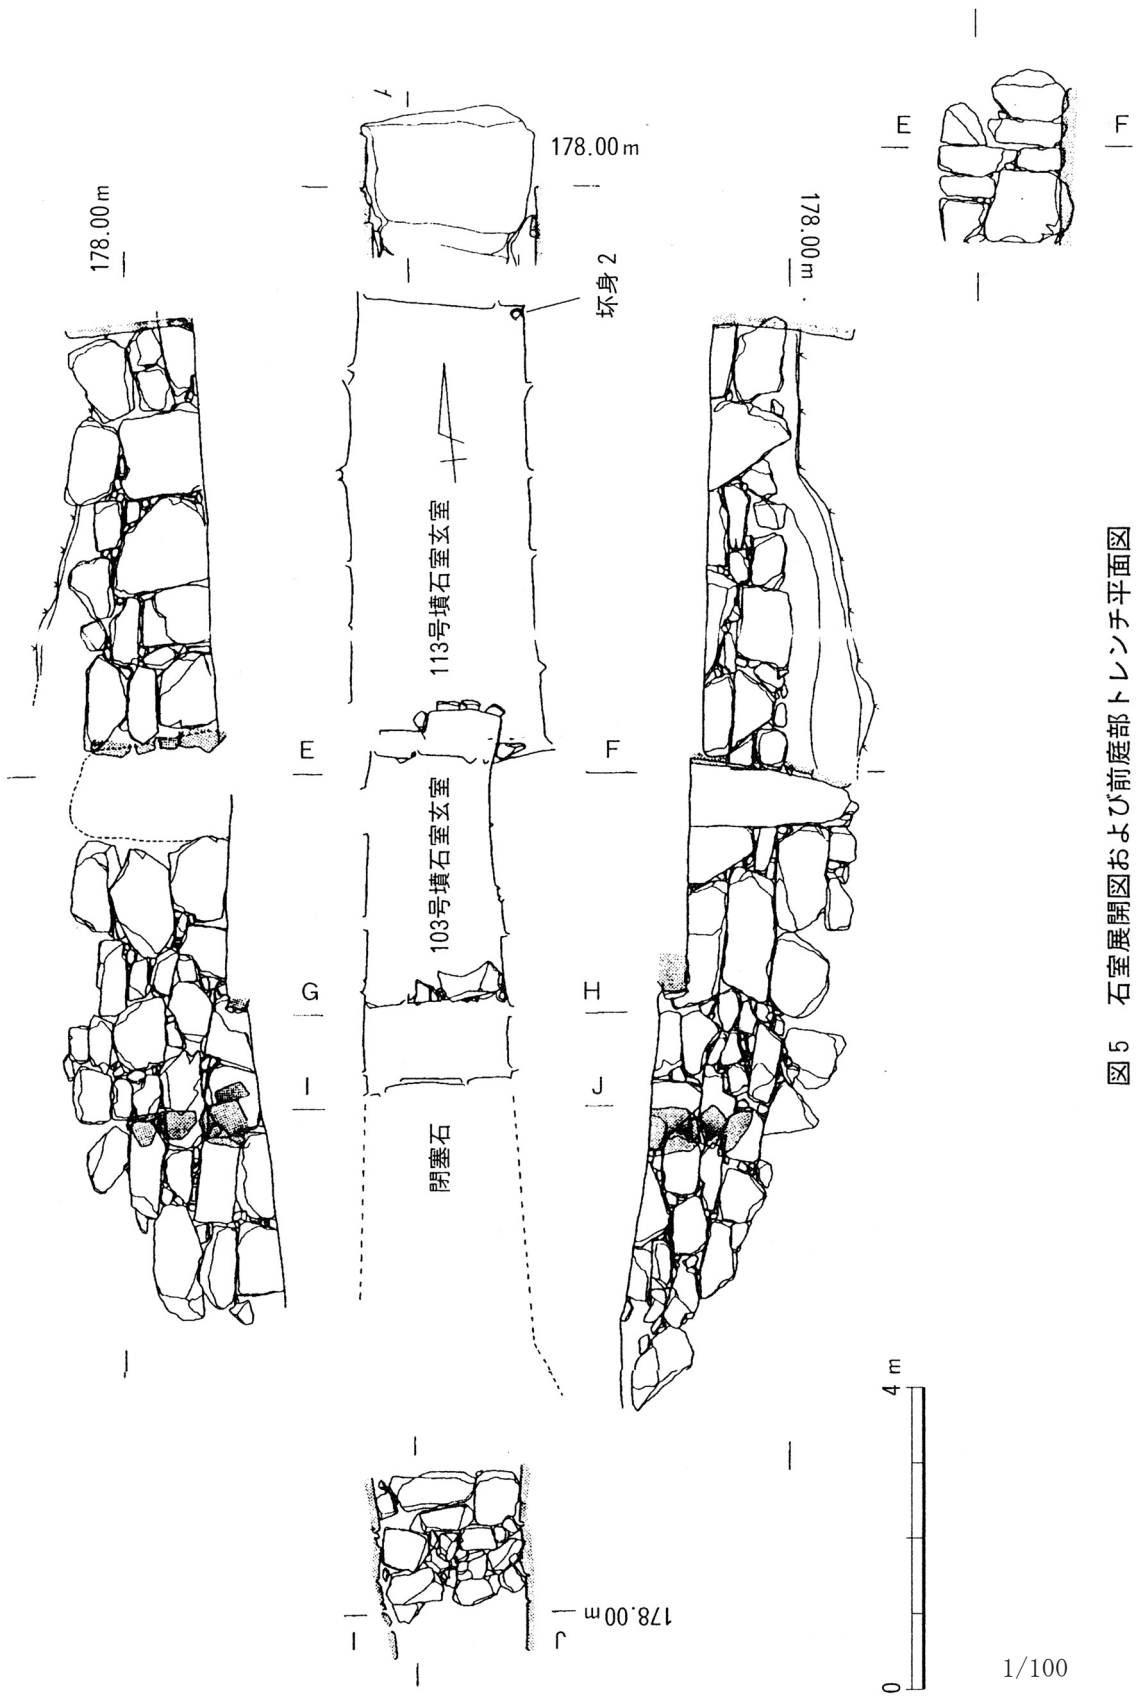

1543 入角 103号墳・ 1547 113号墳

図5 石室展開図および前庭部トレンチ平面図

多可町
1543 入角 103号墳・ 1547 113号墳

图7 出土遺物 1

图9 出土遺物 3

图8 出土遺物 2