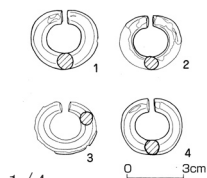

多可町  
1517 東山02号墳

图43 2号墳横穴式石室

1/100

图46 2号墳須恵器

图47 2号墳土師器

1/8

图49 2号墳馬具

1/4

图50 2号墳耳環

1/4

图48 2号墳武器・工具

1/4