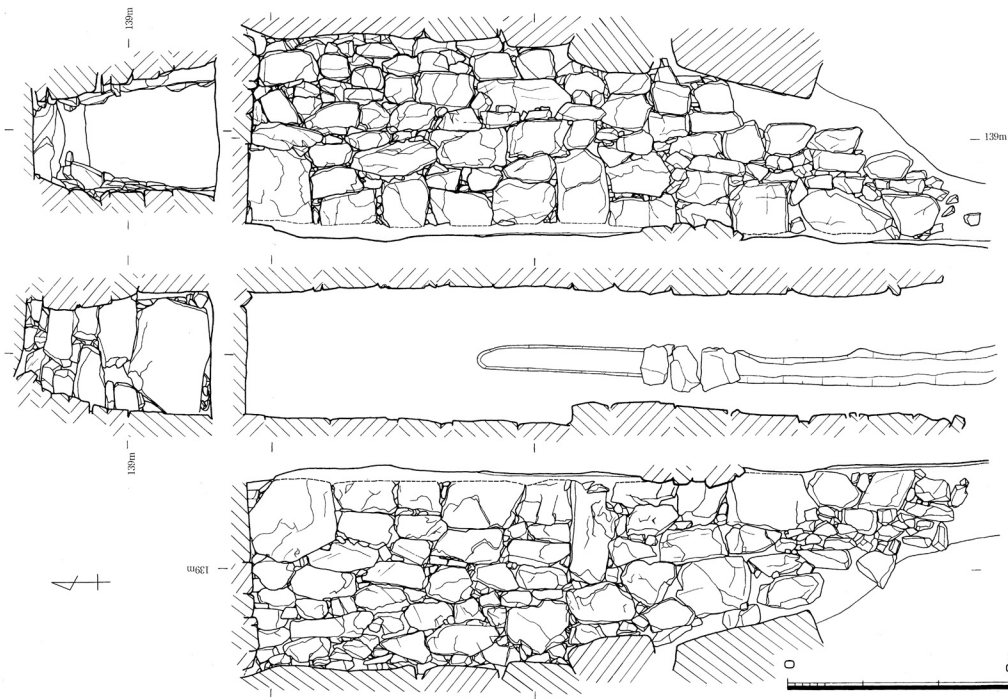

多可町  
1517 東山02号墳

图43 2号墳横穴式石室

1/100

图46 2号墳須恵器

图47 2号墳土師器

1/8

图49 2号墳馬具

1/4