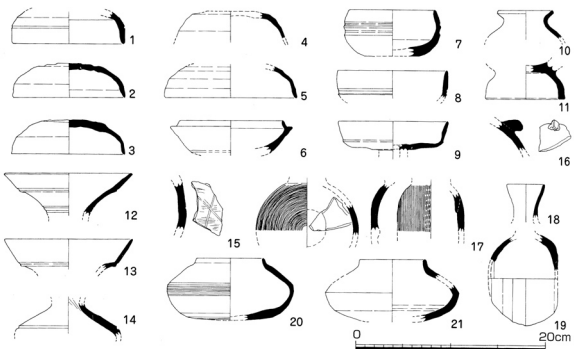

多可町  
1517 東山02号墳

图43 2号墳横穴式石室

1/100

图46 2号墳須恵器

图47 2号墳土師器

1/8

图49 2号墳馬具

1/4